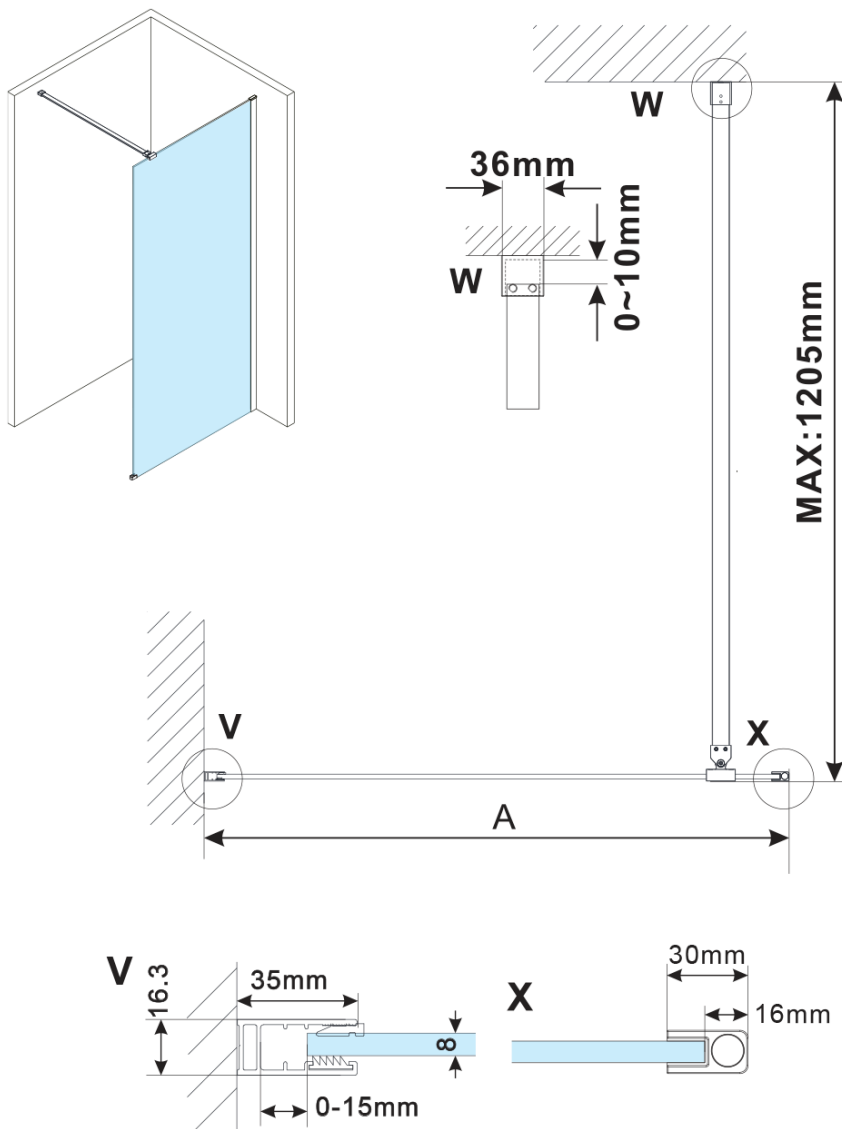

ESCA COPPER MATT jednodílná sprchová zástěna k instalaci ke stěně, sklo Marron, 800 mm

Objednací kód: ES1580-09

Základní informace

Značka: Polysan

Série: ESCA

Rozměry

Šířka: 800 mm

Výška: 2100 mm

Tloušťka skla: 8 mm

Balení neobsahuje: Vzpěra

Technický list

MODEL	A,mm
ES1070/ES1170/ES1270/ES1370/ES1570	690~705
ES1080/ES1180/ES1280/ES1380/ES1580	790~805
ES1090/ES1190/ES1290/ES1390/ES1590	890~905
ES1010/ES1110/ES1210/ES1310/ES1510	990~1005
ES1011/ES1111/ES1211/ES1311/ES1511	1090~1105
ES1012/ES1112/ES1212/ES1312/ES1512	1190~1205

ESCA COPPER MATT jednodílná sprchová zástěna k instalaci ke stěně, sklo Marron, 800 mm

MODEL	A,mm
ES1070/ES1170/ES1270/ES1370/ES1570	690~705
ES1080/ES1180/ES1280/ES1380/ES1580	790~805
ES1090/ES1190/ES1290/ES1390/ES1590	890~905
ES1010/ES1110/ES1210/ES1310/ES1510	990~1005
ES1011/ES1111/ES1211/ES1311/ES1511	1090~1105
ES1012/ES1112/ES1212/ES1312/ES1512	1190~1205
ES1013/ES1113/ES1213/ES1313/ES1513	1290~1305
ES1014/ES1114/ES1214/ES1314/ES1514	1390~1405
ES1015/ES1115/ES1215/ES1315/ES1515	1490~1505