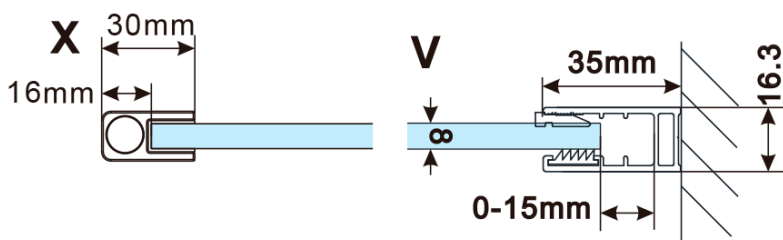

ESCA COPPER MATT jednodílná sprchová zástěna k instalaci ke stěně, sklo Marron, 800 mm

Objednací kód: ES1580-09

Základní informace

Značka: Polysan

Série: ESCA

Rozměry

Šířka: 800 mm

Výška: 2100 mm

Tloušťka skla: 8 mm

Balení neobsahuje: Vzpěra

Technický list

MODEL	A,mm
ES1070/ES1170/ES1270/ES1370/ES1570	690~705
ES1080/ES1180/ES1280/ES1380/ES1580	790~805
ES1090/ES1190/ES1290/ES1390/ES1590	890~905
ES1010/ES1110/ES1210/ES1310/ES1510	990~1005
ES1011/ES1111/ES1211/ES1311/ES1511	1090~1105
ES1012/ES1112/ES1212/ES1312/ES1512	1190~1205

ESCA COPPER MATT jednodílná sprchová zástěna k instalaci ke stěně, sklo Marron, 800 mm

MODEL	A,mm
ES1070/ES1170/ES1270/ES1370/ES1570	690~705
ES1080/ES1180/ES1280/ES1380/ES1580	790~805
ES1090/ES1190/ES1290/ES1390/ES1590	890~905
ES1010/ES1110/ES1210/ES1310/ES1510	990~1005
ES1011/ES1111/ES1211/ES1311/ES1511	1090~1105
ES1012/ES1112/ES1212/ES1312/ES1512	1190~1205
ES1013/ES1113/ES1213/ES1313/ES1513	1290~1305
ES1014/ES1114/ES1214/ES1314/ES1514	1390~1405
ES1015/ES1115/ES1215/ES1315/ES1515	1490~1505