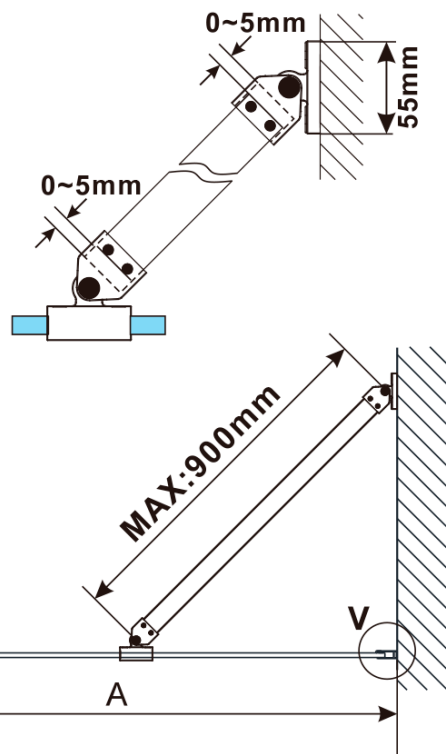

ESCA COPPER MATT jednodílná sprchová zástěna k instalaci ke stěně, sklo Marron, 800 mm

Objednací kód: ES1580-09

Základní informace

Značka: Polysan

Série: ESCA

Rozměry

Šířka: 800 mm

Výška: 2100 mm

Tloušťka skla: 8 mm

Balení neobsahuje: Vzpěra

Technický list

MODEL	A,mm
ES1070/ES1170/ES1270/ES1370/ES1570	690~705
ES1080/ES1180/ES1280/ES1380/ES1580	790~805
ES1090/ES1190/ES1290/ES1390/ES1590	890~905
ES1010/ES1110/ES1210/ES1310/ES1510	990~1005
ES1011/ES1111/ES1211/ES1311/ES1511	1090~1105
ES1012/ES1112/ES1212/ES1312/ES1512	1190~1205

ESCA COPPER MATT jednodílná sprchová zástěna k instalaci ke stěně, sklo Marron, 800 mm

MODEL	A,mm
ES1070/ES1170/ES1270/ES1370/ES1570	690~705
ES1080/ES1180/ES1280/ES1380/ES1580	790~805
ES1090/ES1190/ES1290/ES1390/ES1590	890~905
ES1010/ES1110/ES1210/ES1310/ES1510	990~1005
ES1011/ES1111/ES1211/ES1311/ES1511	1090~1105
ES1012/ES1112/ES1212/ES1312/ES1512	1190~1205
ES1013/ES1113/ES1213/ES1313/ES1513	1290~1305
ES1014/ES1114/ES1214/ES1314/ES1514	1390~1405
ES1015/ES1115/ES1215/ES1315/ES1515	1490~1505