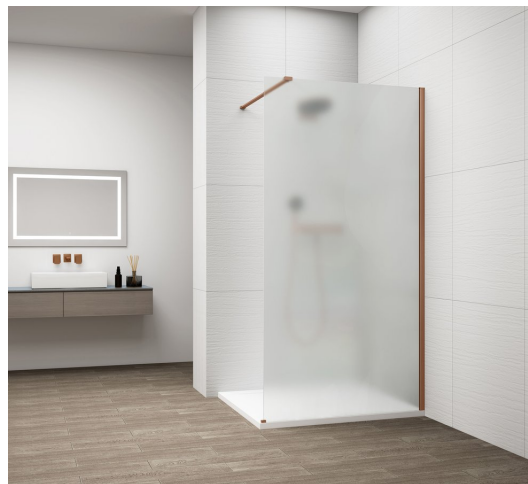

ESCA COPPER MATT jednodílná sprchová zástěna k instalaci ke stěně, matné sklo, 900 mm

Objednací kód: ES1190-09

Základní informace

Značka: Polysan

Série: ESCA

Rozměry

Šířka: 900 mm

Výška: 2100 mm

Parametry

Záruka: 2 roky

Hmotnost / ks: 41 kg

Balení: 2 ks

Barva profilu: Měď mat

Tvar: Jednostěnná pevná

Typ výplně: Matné sklo

Úprava skla: Antidrop

Tloušťka skla: 8 mm

Balení neobsahuje: Vzpěra

ESCA COPPER MATT jednodílná sprchová zástěna k instalaci ke stěně, matné sklo, 900 mm

Technický list

MODEL	A,mm
ES1070/ES1170/ES1270/ES1370/ES1570	690~705
ES1080/ES1180/ES1280/ES1380/ES1580	790~805
ES1090/ES1190/ES1290/ES1390/ES1590	890~905
ES1010/ES1110/ES1210/ES1310/ES1510	990~1005
ES1011/ES1111/ES1211/ES1311/ES1511	1090~1105
ES1012/ES1112/ES1212/ES1312/ES1512	1190~1205

ESCA COPPER MATT jednodílná sprchová zástěna k instalaci ke stěně, matné sklo, 900 mm

MODEL	A,mm
ES1070/ES1170/ES1270/ES1370/ES1570	690~705
ES1080/ES1180/ES1280/ES1380/ES1580	790~805
ES1090/ES1190/ES1290/ES1390/ES1590	890~905
ES1010/ES1110/ES1210/ES1310/ES1510	990~1005
ES1011/ES1111/ES1211/ES1311/ES1511	1090~1105
ES1012/ES1112/ES1212/ES1312/ES1512	1190~1205
ES1013/ES1113/ES1213/ES1313/ES1513	1290~1305
ES1014/ES1114/ES1214/ES1314/ES1514	1390~1405
ES1015/ES1115/ES1215/ES1315/ES1515	1490~1505