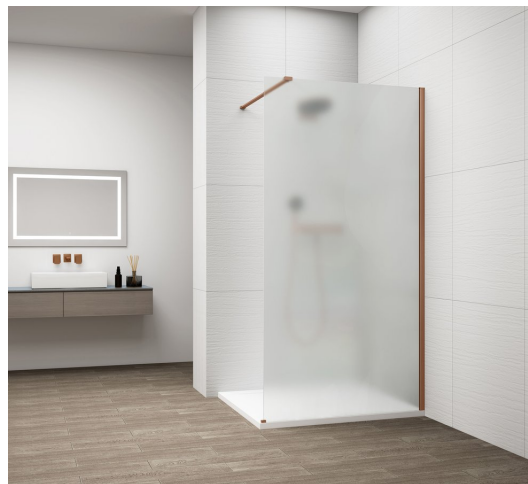

ESCA COPPER MATT jednodílná sprchová zástěna k instalaci ke stěně, matné sklo, 800 mm

Objednací kód: ES1180-09

Základní informace

Značka: Polysan

Série: ESCA

Rozměry

Šířka: 800 mm

Výška: 2100 mm

Parametry

Záruka: 2 roky

Hmotnost / ks: 41 kg

Balení: 2 ks

Barva profilu: Měď mat

Tvar: Jednostěnná pevná

Typ výplně: Matné sklo

Úprava skla: Antidrop

Tloušťka skla: 8 mm

Balení neobsahuje: Vzpěra

ESCA COPPER MATT jednodílná sprchová zástěna k instalaci ke stěně, matné sklo, 800 mm

Technický list

MODEL	A,mm
ES1070/ES1170/ES1270/ES1370/ES1570	690~705
ES1080/ES1180/ES1280/ES1380/ES1580	790~805
ES1090/ES1190/ES1290/ES1390/ES1590	890~905
ES1010/ES1110/ES1210/ES1310/ES1510	990~1005
ES1011/ES1111/ES1211/ES1311/ES1511	1090~1105
ES1012/ES1112/ES1212/ES1312/ES1512	1190~1205

ESCA COPPER MATT jednodílná sprchová zástěna k instalaci ke stěně, matné sklo, 800 mm

MODEL	A,mm
ES1070/ES1170/ES1270/ES1370/ES1570	690~705
ES1080/ES1180/ES1280/ES1380/ES1580	790~805
ES1090/ES1190/ES1290/ES1390/ES1590	890~905
ES1010/ES1110/ES1210/ES1310/ES1510	990~1005
ES1011/ES1111/ES1211/ES1311/ES1511	1090~1105
ES1012/ES1112/ES1212/ES1312/ES1512	1190~1205
ES1013/ES1113/ES1213/ES1313/ES1513	1290~1305
ES1014/ES1114/ES1214/ES1314/ES1514	1390~1405
ES1015/ES1115/ES1215/ES1315/ES1515	1490~1505