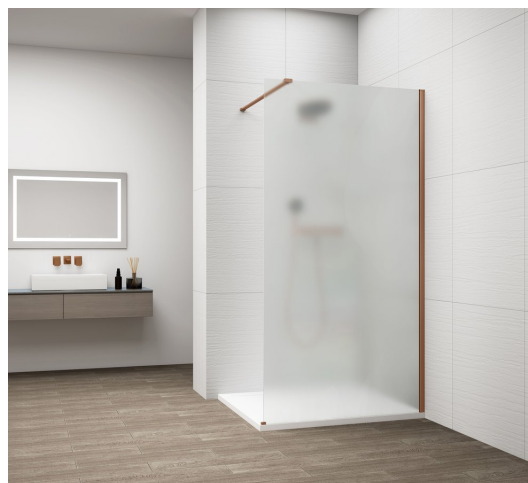

ESCA COPPER MATT jednodílná sprchová zástěna k instalaci ke stěně, matné sklo, 700 mm

Objednací kód: ES1170-09

Základní informace

Značka: Polysan

Série: ESCA

Rozměry

Šířka: 700 mm

Výška: 2100 mm

Parametry

Záruka: 2 roky

Hmotnost / ks: 34 kg

Balení: 2 ks

Barva profilu: Měď mat

Tvar: Jednostěnná pevná

Typ výplně: Matné sklo

Úprava skla: Antidrop

Tloušťka skla: 8 mm

Balení neobsahuje: Vzpěra

ESCA COPPER MATT jednodílná sprchová zástěna k instalaci ke stěně, matné sklo, 700 mm

Technický list

MODEL	A,mm
ES1070/ES1170/ES1270/ES1370/ES1570	690~705
ES1080/ES1180/ES1280/ES1380/ES1580	790~805
ES1090/ES1190/ES1290/ES1390/ES1590	890~905
ES1010/ES1110/ES1210/ES1310/ES1510	990~1005
ES1011/ES1111/ES1211/ES1311/ES1511	1090~1105
ES1012/ES1112/ES1212/ES1312/ES1512	1190~1205

ESCA COPPER MATT jednodílná sprchová zástěna k instalaci ke stěně, matné sklo, 700 mm

MODEL	A,mm
ES1070/ES1170/ES1270/ES1370/ES1570	690~705
ES1080/ES1180/ES1280/ES1380/ES1580	790~805
ES1090/ES1190/ES1290/ES1390/ES1590	890~905
ES1010/ES1110/ES1210/ES1310/ES1510	990~1005
ES1011/ES1111/ES1211/ES1311/ES1511	1090~1105
ES1012/ES1112/ES1212/ES1312/ES1512	1190~1205
ES1013/ES1113/ES1213/ES1313/ES1513	1290~1305
ES1014/ES1114/ES1214/ES1314/ES1514	1390~1405
ES1015/ES1115/ES1215/ES1315/ES1515	1490~1505