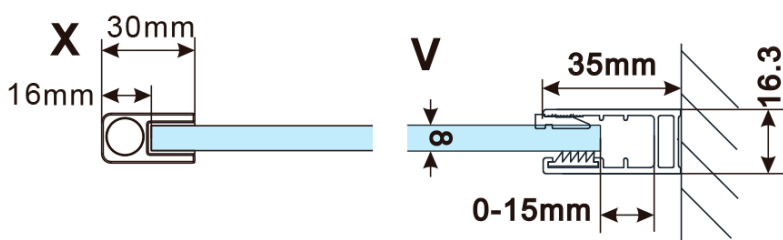

ESCA COPPER MATT jednodílná sprchová zástěna k instalaci ke stěně, matné sklo, 700 mm

Objednací kód: ES1170-09

Základní informace

Značka: Polysan

Série: ESCA

Rozměry

Šířka: 700 mm

Výška: 2100 mm

Parametry

Záruka: 2 roky

Hmotnost / ks: 34 kg

Balení: 2 ks

Barva profilu: Měď mat

Tvar: Jednostěnná pevná

Typ výplně: Matné sklo

Úprava skla: Antidrop

Tloušťka skla: 8 mm

Balení neobsahuje: Vzpěra

ESCA COPPER MATT jednodílná sprchová zástěna k instalaci ke stěně, matné sklo, 700 mm

Technický list

MODEL	A,mm
ES1070/ES1170/ES1270/ES1370/ES1570	690~705
ES1080/ES1180/ES1280/ES1380/ES1580	790~805
ES1090/ES1190/ES1290/ES1390/ES1590	890~905
ES1010/ES1110/ES1210/ES1310/ES1510	990~1005
ES1011/ES1111/ES1211/ES1311/ES1511	1090~1105
ES1012/ES1112/ES1212/ES1312/ES1512	1190~1205

ESCA COPPER MATT jednodílná sprchová zástěna k instalaci ke stěně, matné sklo, 700 mm

MODEL	A,mm
ES1070/ES1170/ES1270/ES1370/ES1570	690~705
ES1080/ES1180/ES1280/ES1380/ES1580	790~805
ES1090/ES1190/ES1290/ES1390/ES1590	890~905
ES1010/ES1110/ES1210/ES1310/ES1510	990~1005
ES1011/ES1111/ES1211/ES1311/ES1511	1090~1105
ES1012/ES1112/ES1212/ES1312/ES1512	1190~1205
ES1013/ES1113/ES1213/ES1313/ES1513	1290~1305
ES1014/ES1114/ES1214/ES1314/ES1514	1390~1405
ES1015/ES1115/ES1215/ES1315/ES1515	1490~1505