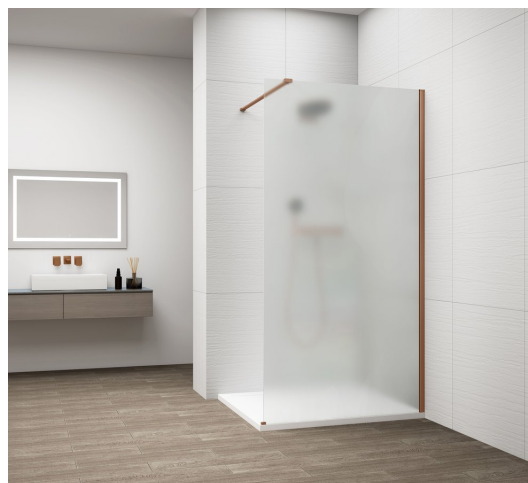

ESCA COPPER MATT jednodílná sprchová zástěna k instalaci ke stěně, matné sklo, 1400 mm

Objednací kód: ES1114-09

Základní informace

Značka: Polysan

Série: ESCA

Rozměry

Šířka: 1400 mm

Výška: 2100 mm

Parametry

Záruka: 2 roky

Hmotnost / ks: 78 kg

Balení: 2 ks

Barva profilu: Měď mat

Tvar: Jednostěnná pevná

Typ výplně: Matné sklo

Úprava skla: Antidrop

Tloušťka skla: 8 mm

Balení neobsahuje: Vzpěra

ESCA COPPER MATT jednodílná sprchová zástěna k instalaci ke stěně, matné sklo, 1400 mm

Technický list

MODEL	A,mm
ES1070/ES1170/ES1270/ES1370/ES1570	690~705
ES1080/ES1180/ES1280/ES1380/ES1580	790~805
ES1090/ES1190/ES1290/ES1390/ES1590	890~905
ES1010/ES1110/ES1210/ES1310/ES1510	990~1005
ES1011/ES1111/ES1211/ES1311/ES1511	1090~1105
ES1012/ES1112/ES1212/ES1312/ES1512	1190~1205
ES1013/ES1113/ES1213/ES1313/ES1513	1290~1305
ES1014/ES1114/ES1214/ES1314/ES1514	1390~1405
ES1015/ES1115/ES1215/ES1315/ES1515	1490~1505