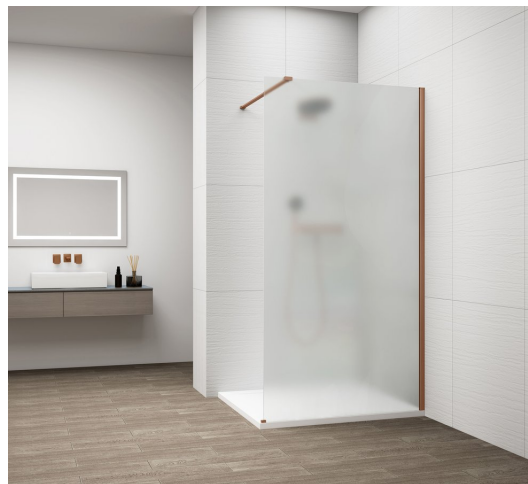

ESCA COPPER MATT jednodílná sprchová zástěna k instalaci ke stěně, matné sklo, 1300 mm

Objednací kód: ES1113-09

Základní informace

Značka: Polysan

Série: ESCA

Rozměry

Šířka: 1300 mm

Výška: 2100 mm

Parametry

Záruka: 2 roky

Hmotnost / ks: 73 kg

Balení: 2 ks

Barva profilu: Měď mat

Tvar: Jednostěnná pevná

Typ výplně: Matné sklo

Úprava skla: Antidrop

Tloušťka skla: 8 mm

Balení neobsahuje: Vzpěra

ESCA COPPER MATT jednodílná sprchová zástěna k instalaci ke stěně, matné sklo, 1300 mm

Technický list

MODEL	A,mm
ES1070/ES1170/ES1270/ES1370/ES1570	690~705
ES1080/ES1180/ES1280/ES1380/ES1580	790~805
ES1090/ES1190/ES1290/ES1390/ES1590	890~905
ES1010/ES1110/ES1210/ES1310/ES1510	990~1005
ES1011/ES1111/ES1211/ES1311/ES1511	1090~1105
ES1012/ES1112/ES1212/ES1312/ES1512	1190~1205
ES1013/ES1113/ES1213/ES1313/ES1513	1290~1305
ES1014/ES1114/ES1214/ES1314/ES1514	1390~1405
ES1015/ES1115/ES1215/ES1315/ES1515	1490~1505