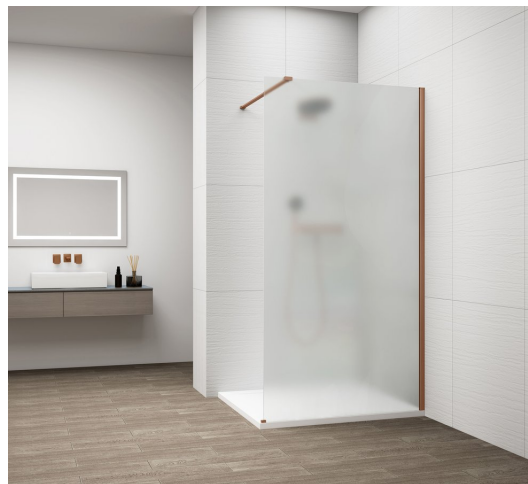

ESCA COPPER MATT jednodílná sprchová zástěna k instalaci ke stěně, matné sklo, 1200 mm

Objednací kód: ES1112-09

Základní informace

Značka: Polysan

Série: ESCA

Rozměry

Šířka: 1200 mm

Výška: 2100 mm

Parametry

Záruka: 2 roky

Hmotnost / ks: 68 kg

Balení: 2 ks

Barva profilu: Měď mat

Tvar: Jednostěnná pevná

Typ výplně: Matné sklo

Úprava skla: Antidrop

Tloušťka skla: 8 mm

Balení neobsahuje: Vzpěra

ESCA COPPER MATT jednodílná sprchová zástěna k instalaci ke stěně, matné sklo, 1200 mm

Technický list

MODEL	A,mm
ES1070/ES1170/ES1270/ES1370/ES1570	690~705
ES1080/ES1180/ES1280/ES1380/ES1580	790~805
ES1090/ES1190/ES1290/ES1390/ES1590	890~905
ES1010/ES1110/ES1210/ES1310/ES1510	990~1005
ES1011/ES1111/ES1211/ES1311/ES1511	1090~1105
ES1012/ES1112/ES1212/ES1312/ES1512	1190~1205

ESCA COPPER MATT jednodílná sprchová zástěna k instalaci ke stěně, matné sklo, 1200 mm

MODEL	A,mm
ES1070/ES1170/ES1270/ES1370/ES1570	690~705
ES1080/ES1180/ES1280/ES1380/ES1580	790~805
ES1090/ES1190/ES1290/ES1390/ES1590	890~905
ES1010/ES1110/ES1210/ES1310/ES1510	990~1005
ES1011/ES1111/ES1211/ES1311/ES1511	1090~1105
ES1012/ES1112/ES1212/ES1312/ES1512	1190~1205
ES1013/ES1113/ES1213/ES1313/ES1513	1290~1305
ES1014/ES1114/ES1214/ES1314/ES1514	1390~1405
ES1015/ES1115/ES1215/ES1315/ES1515	1490~1505