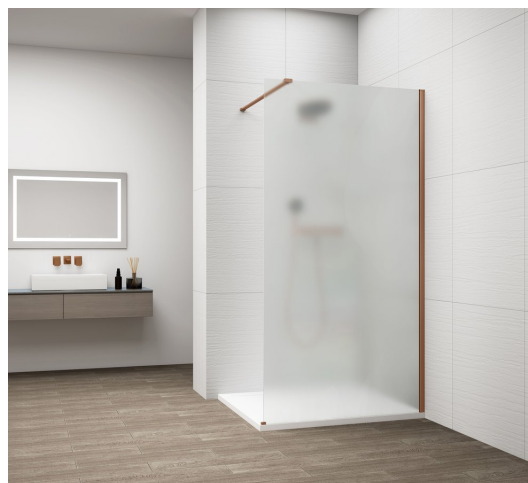

# ESCA COPPER MATT jednodílná sprchová zástěna k instalaci ke stěně, matné sklo, 1100 mm

Objednací kód: ES1111-09

Tloušťka skla: 8 mm

Balení neobsahuje: Vzpěra

ESCA COPPER MATT jednodílná sprchová zástěna k instalaci ke stěně, matné sklo, 1100 mm

Technický list

MODEL	A,mm
ES1070/ES1170/ES1270/ES1370/ES1570	690~705
ES1080/ES1180/ES1280/ES1380/ES1580	790~805
ES1090/ES1190/ES1290/ES1390/ES1590	890~905
ES1010/ES1110/ES1210/ES1310/ES1510	990~1005
ES1011/ES1111/ES1211/ES1311/ES1511	1090~1105
ES1012/ES1112/ES1212/ES1312/ES1512	1190~1205

ESCA COPPER MATT jednodílná sprchová zástěna k instalaci ke stěně, matné sklo, 1100 mm

MODEL	A,mm
ES1070/ES1170/ES1270/ES1370/ES1570	690~705
ES1080/ES1180/ES1280/ES1380/ES1580	790~805
ES1090/ES1190/ES1290/ES1390/ES1590	890~905
ES1010/ES1110/ES1210/ES1310/ES1510	990~1005
ES1011/ES1111/ES1211/ES1311/ES1511	1090~1105
ES1012/ES1112/ES1212/ES1312/ES1512	1190~1205
ES1013/ES1113/ES1213/ES1313/ES1513	1290~1305
ES1014/ES1114/ES1214/ES1314/ES1514	1390~1405
ES1015/ES1115/ES1215/ES1315/ES1515	1490~1505