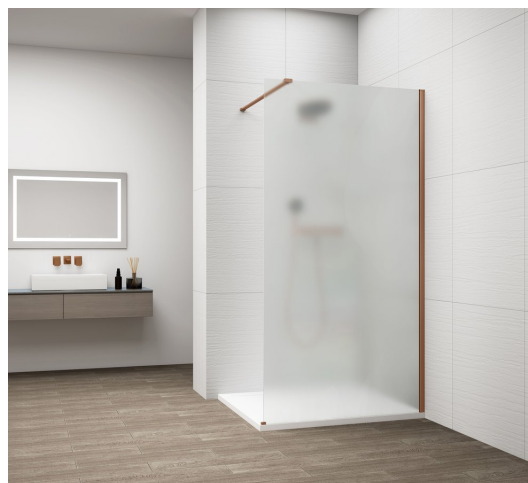

ESCA COPPER MATT jednodílná sprchová zástěna k instalaci ke stěně, matné sklo, 1000 mm

Objednací kód: ES1110-09

Základní informace

Značka: Polysan

Série: ESCA

Rozměry

Šířka: 1000 mm

Výška: 2100 mm

Parametry

Záruka: 2 roky

Hmotnost / ks: 47 kg

Balení: 2 ks

Barva profilu: Měď mat

Tvar: Jednostěnná pevná

Typ výplně: Matné sklo

Úprava skla: Antidrop

Tloušťka skla: 8 mm

Balení neobsahuje: Vzpěra

ESCA COPPER MATT jednodílná sprchová zástěna k instalaci ke stěně, matné sklo, 1000 mm

Technický list

MODEL	A,mm
ES1070/ES1170/ES1270/ES1370/ES1570	690~705
ES1080/ES1180/ES1280/ES1380/ES1580	790~805
ES1090/ES1190/ES1290/ES1390/ES1590	890~905
ES1010/ES1110/ES1210/ES1310/ES1510	990~1005
ES1011/ES1111/ES1211/ES1311/ES1511	1090~1105
ES1012/ES1112/ES1212/ES1312/ES1512	1190~1205

ESCA COPPER MATT jednodílná sprchová zástěna k instalaci ke stěně, matné sklo, 1000 mm

MODEL	A,mm
ES1070/ES1170/ES1270/ES1370/ES1570	690~705
ES1080/ES1180/ES1280/ES1380/ES1580	790~805
ES1090/ES1190/ES1290/ES1390/ES1590	890~905
ES1010/ES1110/ES1210/ES1310/ES1510	990~1005
ES1011/ES1111/ES1211/ES1311/ES1511	1090~1105
ES1012/ES1112/ES1212/ES1312/ES1512	1190~1205
ES1013/ES1113/ES1213/ES1313/ES1513	1290~1305
ES1014/ES1114/ES1214/ES1314/ES1514	1390~1405
ES1015/ES1115/ES1215/ES1315/ES1515	1490~1505