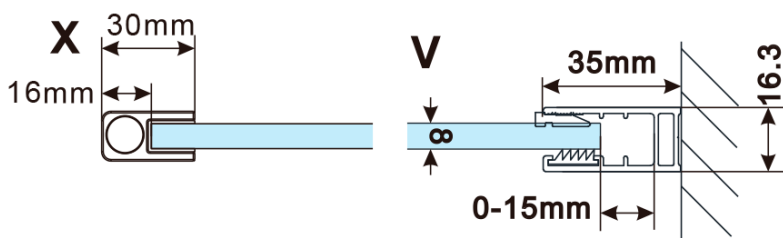

ESCA COPPER MATT jednodílná sprchová zástěna k instalaci ke stěně, matné sklo, 1000 mm

Objednací kód: ES1110-09

Základní informace

Značka: Polysan

Série: ESCA

Rozměry

Šířka: 1000 mm

Výška: 2100 mm

Parametry

Záruka: 2 roky

Hmotnost / ks: 47 kg

Balení: 2 ks

Barva profilu: Měď mat

Tvar: Jednostěnná pevná

Typ výplně: Matné sklo

Úprava skla: Antidrop

Tloušťka skla: 8 mm

Balení neobsahuje: Vzpěra

ESCA COPPER MATT jednodílná sprchová zástěna k instalaci ke stěně, matné sklo, 1000 mm

Technický list

MODEL	A,mm
ES1070/ES1170/ES1270/ES1370/ES1570	690~705
ES1080/ES1180/ES1280/ES1380/ES1580	790~805
ES1090/ES1190/ES1290/ES1390/ES1590	890~905
ES1010/ES1110/ES1210/ES1310/ES1510	990~1005
ES1011/ES1111/ES1211/ES1311/ES1511	1090~1105
ES1012/ES1112/ES1212/ES1312/ES1512	1190~1205

ESCA COPPER MATT jednodílná sprchová zástěna k instalaci ke stěně, matné sklo, 1000 mm

MODEL	A,mm
ES1070/ES1170/ES1270/ES1370/ES1570	690~705
ES1080/ES1180/ES1280/ES1380/ES1580	790~805
ES1090/ES1190/ES1290/ES1390/ES1590	890~905
ES1010/ES1110/ES1210/ES1310/ES1510	990~1005
ES1011/ES1111/ES1211/ES1311/ES1511	1090~1105
ES1012/ES1112/ES1212/ES1312/ES1512	1190~1205
ES1013/ES1113/ES1213/ES1313/ES1513	1290~1305
ES1014/ES1114/ES1214/ES1314/ES1514	1390~1405
ES1015/ES1115/ES1215/ES1315/ES1515	1490~1505