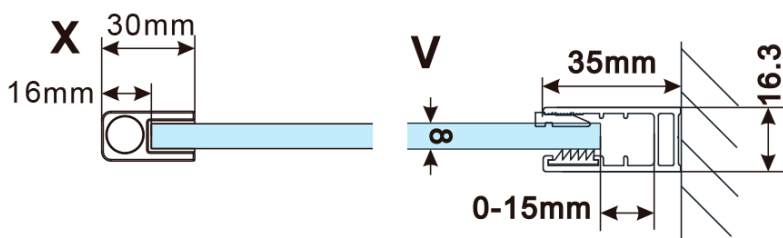

ESCA COPPER MATT jednodílná sprchová zástěna k instalaci ke stěně, sklo čiré, 900 mm

Objednací kód: ES1090-09

Základní informace

Značka: Polysan

Série: ESCA

Rozměry

Šířka: 900 mm

Výška: 2100 mm

Parametry

Záruka: 2 roky

Hmotnost / ks: 41 kg

Balení: 2 ks

Barva profilu: Měď mat

Tvar: Jednostěnná pevná

Typ výplně: Čiré sklo

Úprava skla: Antidrop

Tloušťka skla: 8 mm

Balení neobsahuje: Vzpěra

ESCA COPPER MATT jednodílná sprchová zástěna k instalaci ke stěně, sklo čiré, 900 mm

Technický list

MODEL	A,mm
ES1070/ES1170/ES1270/ES1370/ES1570	690~705
ES1080/ES1180/ES1280/ES1380/ES1580	790~805
ES1090/ES1190/ES1290/ES1390/ES1590	890~905
ES1010/ES1110/ES1210/ES1310/ES1510	990~1005
ES1011/ES1111/ES1211/ES1311/ES1511	1090~1105
ES1012/ES1112/ES1212/ES1312/ES1512	1190~1205

ESCA COPPER MATT jednodílná sprchová zástěna k instalaci ke stěně, sklo čiré, 900 mm

MODEL	A,mm
ES1070/ES1170/ES1270/ES1370/ES1570	690~705
ES1080/ES1180/ES1280/ES1380/ES1580	790~805
ES1090/ES1190/ES1290/ES1390/ES1590	890~905
ES1010/ES1110/ES1210/ES1310/ES1510	990~1005
ES1011/ES1111/ES1211/ES1311/ES1511	1090~1105
ES1012/ES1112/ES1212/ES1312/ES1512	1190~1205
ES1013/ES1113/ES1213/ES1313/ES1513	1290~1305
ES1014/ES1114/ES1214/ES1314/ES1514	1390~1405
ES1015/ES1115/ES1215/ES1315/ES1515	1490~1505