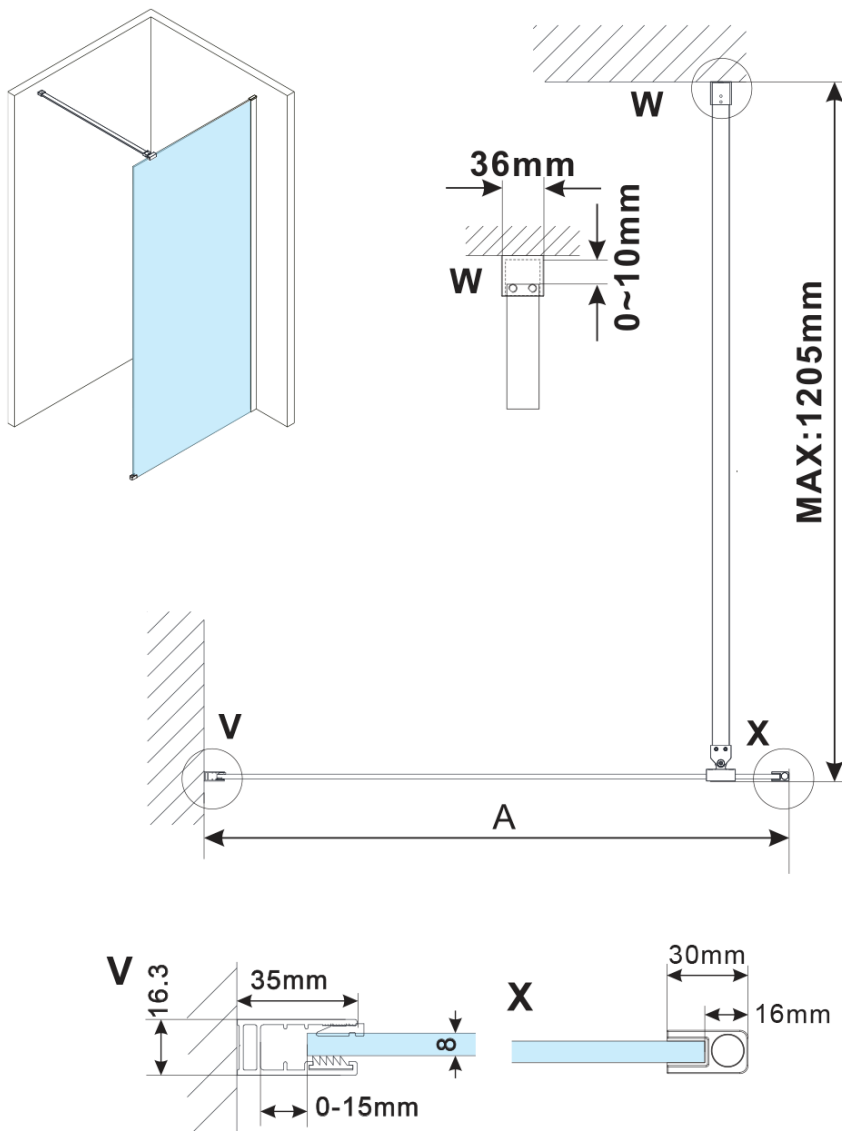

ESCA COPPER MATT jednodílná sprchová zástěna k instalaci ke stěně, sklo čiré, 900 mm

Objednací kód: ES1090-09

Základní informace

Značka: Polysan

Série: ESCA

Rozměry

Šířka: 900 mm

Výška: 2100 mm

Parametry

Záruka: 2 roky

Hmotnost / ks: 41 kg

Balení: 2 ks

Barva profilu: Měď mat

Tvar: Jednostěnná pevná

Typ výplně: Čiré sklo

Úprava skla: Antidrop

Tloušťka skla: 8 mm

Balení neobsahuje: Vzpěra

ESCA COPPER MATT jednodílná sprchová zástěna k instalaci ke stěně, sklo čiré, 900 mm

Technický list

MODEL	A,mm
ES1070/ES1170/ES1270/ES1370/ES1570	690~705
ES1080/ES1180/ES1280/ES1380/ES1580	790~805
ES1090/ES1190/ES1290/ES1390/ES1590	890~905
ES1010/ES1110/ES1210/ES1310/ES1510	990~1005
ES1011/ES1111/ES1211/ES1311/ES1511	1090~1105
ES1012/ES1112/ES1212/ES1312/ES1512	1190~1205

ESCA COPPER MATT jednodílná sprchová zástěna k instalaci ke stěně, sklo čiré, 900 mm

MODEL	A,mm
ES1070/ES1170/ES1270/ES1370/ES1570	690~705
ES1080/ES1180/ES1280/ES1380/ES1580	790~805
ES1090/ES1190/ES1290/ES1390/ES1590	890~905
ES1010/ES1110/ES1210/ES1310/ES1510	990~1005
ES1011/ES1111/ES1211/ES1311/ES1511	1090~1105
ES1012/ES1112/ES1212/ES1312/ES1512	1190~1205
ES1013/ES1113/ES1213/ES1313/ES1513	1290~1305
ES1014/ES1114/ES1214/ES1314/ES1514	1390~1405
ES1015/ES1115/ES1215/ES1315/ES1515	1490~1505