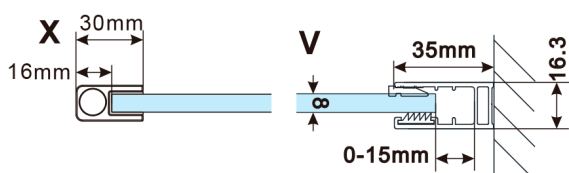

ESCA COPPER MATT jednodílná sprchová zástěna k instalaci ke stěně, sklo čiré, 900 mm

Objednací kód: ES1090-09

Rozměry

Šířka: 900 mm
Výška: 2100 mm

Parametry

Záruka: 2 roky

Technický list

MODEL	A,mm
ES1070, ES1170, ES1270, ES1370, ES1570	690-705
ES1080, ES1180, ES1280, ES1380, ES1580	790-805
ES1090, ES1190, ES1290, ES1390, ES1590	890-905
ES1010, ES1110, ES1210, ES1310, ES1510	990-1005
ES1011, ES1111, ES1211, ES1311, ES1511	1090-1105
ES1012, ES1112, ES1212, ES1312, ES1512	1190-1205

MODEL	A,mm
ES1070,ES1170,ES1270,ES1370,ES1570	690~705
ES1080,ES1180,ES1280,ES1380,ES1580	790~805
ES1090,ES1190,ES1290,ES1390,ES1590	890~905
ES1010,ES1110,ES1210,ES1310,ES1510	990~1005
ES1011,ES1111,ES1211,ES1311,ES1511	1090~1105
ES1012,ES1112,ES1212,ES1312,ES1512	1190~1205
ES1013,ES1113,ES1213,ES1313,ES1513	1290~1305
ES1014,ES1114,ES1214,ES1314,ES1514	1390~1405
ES1015,ES1115,ES1215,ES1315,ES1515	1490~1505