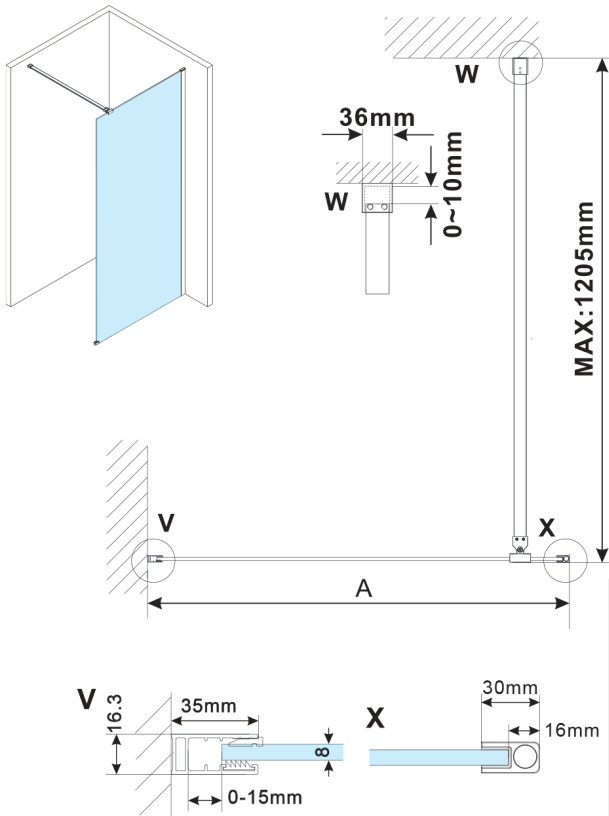

ESCA COPPER MATT jednodílná sprchová zástěna k instalaci ke stěně, sklo čiré, 900 mm

Objednací kód: ES1090-09

Rozměry

Šířka: 900 mm
Výška: 2100 mm

Parametry

Záruka: 2 roky

Technický list

MODEL	A,mm
ES1070, ES1170, ES1270, ES1370, ES1570	690-705
ES1080, ES1180, ES1280, ES1380, ES1580	790-805
ES1090, ES1190, ES1290, ES1390, ES1590	890-905
ES1010, ES1110, ES1210, ES1310, ES1510	990-1005
ES1011, ES1111, ES1211, ES1311, ES1511	1090-1105
ES1012, ES1112, ES1212, ES1312, ES1512	1190-1205

MODEL	A,mm
ES1070,ES1170,ES1270,ES1370,ES1570	690~705
ES1080,ES1180,ES1280,ES1380,ES1580	790~805
ES1090,ES1190,ES1290,ES1390,ES1590	890~905
ES1010,ES1110,ES1210,ES1310,ES1510	990~1005
ES1011,ES1111,ES1211,ES1311,ES1511	1090~1105
ES1012,ES1112,ES1212,ES1312,ES1512	1190~1205
ES1013,ES1113,ES1213,ES1313,ES1513	1290~1305
ES1014,ES1114,ES1214,ES1314,ES1514	1390~1405
ES1015,ES1115,ES1215,ES1315,ES1515	1490~1505