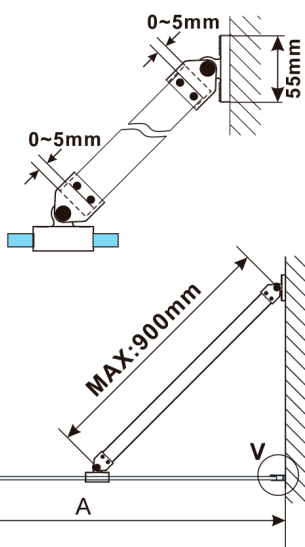

ESCA COPPER MATT jednodílná sprchová zástěna k instalaci ke stěně, sklo čiré, 900 mm

Objednací kód: ES1090-09

Rozměry

Šířka: 900 mm
Výška: 2100 mm

Parametry

Záruka: 2 roky

Technický list

MODEL	A,mm
ES1070, ES1170, ES1270, ES1370, ES1570	690-705
ES1080, ES1180, ES1280, ES1380, ES1580	790-805
ES1090, ES1190, ES1290, ES1390, ES1590	890-905
ES1010, ES1110, ES1210, ES1310, ES1510	990-1005
ES1011, ES1111, ES1211, ES1311, ES1511	1090-1105
ES1012, ES1112, ES1212, ES1312, ES1512	1190-1205

MODEL	A,mm
ES1070,ES1170,ES1270,ES1370,ES1570	690~705
ES1080,ES1180,ES1280,ES1380,ES1580	790~805
ES1090,ES1190,ES1290,ES1390,ES1590	890~905
ES1010,ES1110,ES1210,ES1310,ES1510	990~1005
ES1011,ES1111,ES1211,ES1311,ES1511	1090~1105
ES1012,ES1112,ES1212,ES1312,ES1512	1190~1205
ES1013,ES1113,ES1213,ES1313,ES1513	1290~1305
ES1014,ES1114,ES1214,ES1314,ES1514	1390~1405
ES1015,ES1115,ES1215,ES1315,ES1515	1490~1505