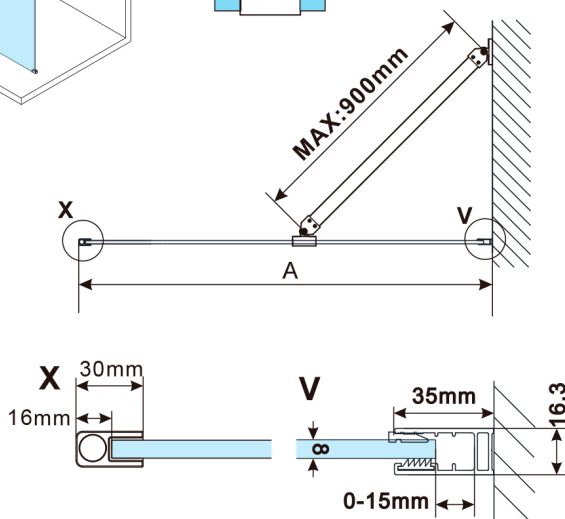

ESCA COPPER MATT jednodílná sprchová zástěna k instalaci ke stěně, sklo čiré, 800 mm

Objednací kód: ES1080-09

Rozměry

Šířka: 800 mm
Výška: 2100 mm

Parametry

Záruka: 2 roky

Technický list

MODEL	A,mm
ES1070, ES1170, ES1270, ES1370, ES1570	690-705
ES1080, ES1180, ES1280, ES1380, ES1580	790-805
ES1090, ES1190, ES1290, ES1390, ES1590	890-905
ES1010, ES1110, ES1210, ES1310, ES1510	990-1005
ES1011, ES1111, ES1211, ES1311, ES1511	1090-1105
ES1012, ES1112, ES1212, ES1312, ES1512	1190-1205

MODEL	A,mm
ES1070,ES1170,ES1270,ES1370,ES1570	690~705
ES1080,ES1180,ES1280,ES1380,ES1580	790~805
ES1090,ES1190,ES1290,ES1390,ES1590	890~905
ES1010,ES1110,ES1210,ES1310,ES1510	990~1005
ES1011,ES1111,ES1211,ES1311,ES1511	1090~1105
ES1012,ES1112,ES1212,ES1312,ES1512	1190~1205
ES1013,ES1113,ES1213,ES1313,ES1513	1290~1305
ES1014,ES1114,ES1214,ES1314,ES1514	1390~1405
ES1015,ES1115,ES1215,ES1315,ES1515	1490~1505