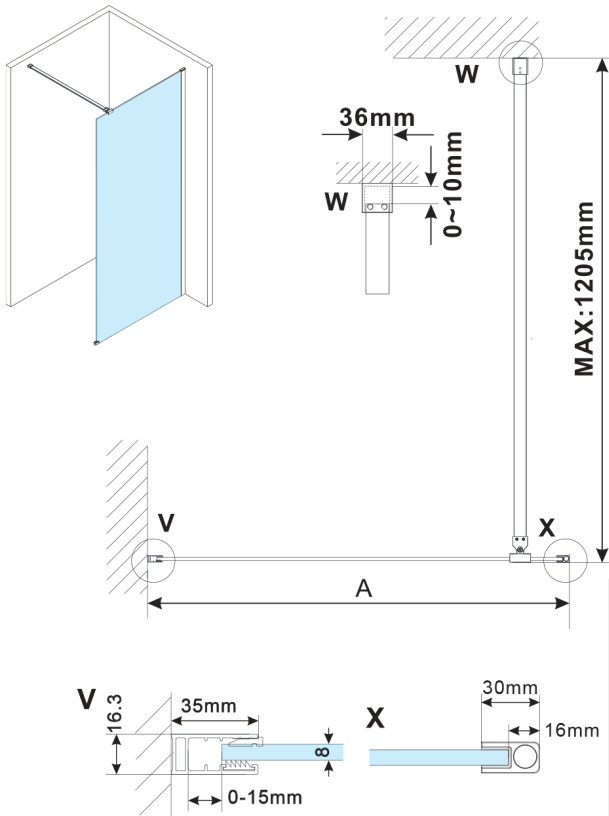

ESCA COPPER MATT jednodílná sprchová zástěna k instalaci ke stěně, sklo čiré, 800 mm

Objednací kód: ES1080-09

Rozměry

Šířka: 800 mm
Výška: 2100 mm

Parametry

Záruka: 2 roky

Technický list

MODEL	A,mm
ES1070, ES1170, ES1270, ES1370, ES1570	690-705
ES1080, ES1180, ES1280, ES1380, ES1580	790-805
ES1090, ES1190, ES1290, ES1390, ES1590	890-905
ES1010, ES1110, ES1210, ES1310, ES1510	990-1005
ES1011, ES1111, ES1211, ES1311, ES1511	1090-1105
ES1012, ES1112, ES1212, ES1312, ES1512	1190-1205

MODEL	A,mm
ES1070,ES1170,ES1270,ES1370,ES1570	690~705
ES1080,ES1180,ES1280,ES1380,ES1580	790~805
ES1090,ES1190,ES1290,ES1390,ES1590	890~905
ES1010,ES1110,ES1210,ES1310,ES1510	990~1005
ES1011,ES1111,ES1211,ES1311,ES1511	1090~1105
ES1012,ES1112,ES1212,ES1312,ES1512	1190~1205
ES1013,ES1113,ES1213,ES1313,ES1513	1290~1305
ES1014,ES1114,ES1214,ES1314,ES1514	1390~1405
ES1015,ES1115,ES1215,ES1315,ES1515	1490~1505