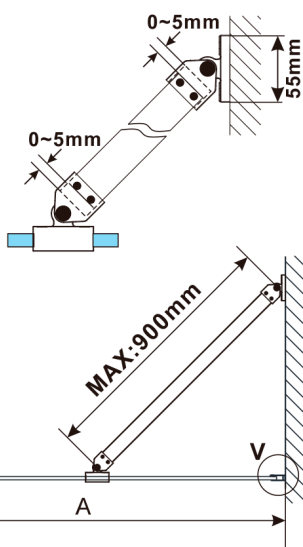

ESCA COPPER MATT jednodílná sprchová zástěna k instalaci ke stěně, sklo čiré, 800 mm

Objednací kód: ES1080-09

Rozměry

Šířka: 800 mm
Výška: 2100 mm

Parametry

Záruka: 2 roky

Technický list

MODEL	A,mm
ES1070, ES1170, ES1270, ES1370, ES1570	690-705
ES1080, ES1180, ES1280, ES1380, ES1580	790-805
ES1090, ES1190, ES1290, ES1390, ES1590	890-905
ES1010, ES1110, ES1210, ES1310, ES1510	990-1005
ES1011, ES1111, ES1211, ES1311, ES1511	1090-1105
ES1012, ES1112, ES1212, ES1312, ES1512	1190-1205

MODEL	A,mm
ES1070,ES1170,ES1270,ES1370,ES1570	690~705
ES1080,ES1180,ES1280,ES1380,ES1580	790~805
ES1090,ES1190,ES1290,ES1390,ES1590	890~905
ES1010,ES1110,ES1210,ES1310,ES1510	990~1005
ES1011,ES1111,ES1211,ES1311,ES1511	1090~1105
ES1012,ES1112,ES1212,ES1312,ES1512	1190~1205
ES1013,ES1113,ES1213,ES1313,ES1513	1290~1305
ES1014,ES1114,ES1214,ES1314,ES1514	1390~1405
ES1015,ES1115,ES1215,ES1315,ES1515	1490~1505