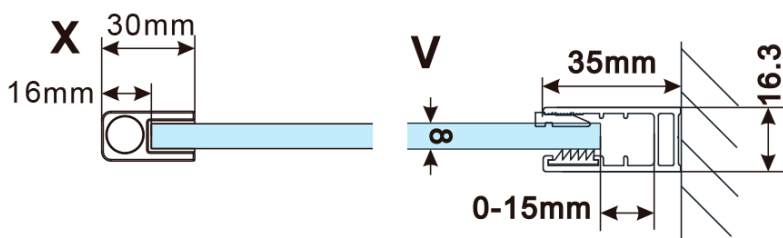

ESCA COPPER MATT jednodílná sprchová zástěna k instalaci ke stěně, sklo čiré, 1200 mm

Objednací kód: ES1012-09

Základní informace

Značka: Polysan

Série: ESCA

Rozměry

Šířka: 1200 mm

Výška: 2100 mm

Parametry

Záruka: 2 roky

Hmotnost / ks: 68 kg

Balení: 2 ks

Barva profilu: Měď mat

Tvar: Jednostěnná pevná

Typ výplně: Čiré sklo

Úprava skla: Antidrop

Tloušťka skla: 8 mm

Balení neobsahuje: Vzpěra

ESCA COPPER MATT jednodílná sprchová zástěna k instalaci ke stěně, sklo čiré, 1200 mm

Technický list

MODEL	A,mm
ES1070/ES1170/ES1270/ES1370/ES1570	690~705
ES1080/ES1180/ES1280/ES1380/ES1580	790~805
ES1090/ES1190/ES1290/ES1390/ES1590	890~905
ES1010/ES1110/ES1210/ES1310/ES1510	990~1005
ES1011/ES1111/ES1211/ES1311/ES1511	1090~1105
ES1012/ES1112/ES1212/ES1312/ES1512	1190~1205

ESCA COPPER MATT jednodílná sprchová zástěna k instalaci ke stěně, sklo čiré, 1200 mm

MODEL	A,mm
ES1070/ES1170/ES1270/ES1370/ES1570	690~705
ES1080/ES1180/ES1280/ES1380/ES1580	790~805
ES1090/ES1190/ES1290/ES1390/ES1590	890~905
ES1010/ES1110/ES1210/ES1310/ES1510	990~1005
ES1011/ES1111/ES1211/ES1311/ES1511	1090~1105
ES1012/ES1112/ES1212/ES1312/ES1512	1190~1205
ES1013/ES1113/ES1213/ES1313/ES1513	1290~1305
ES1014/ES1114/ES1214/ES1314/ES1514	1390~1405
ES1015/ES1115/ES1215/ES1315/ES1515	1490~1505