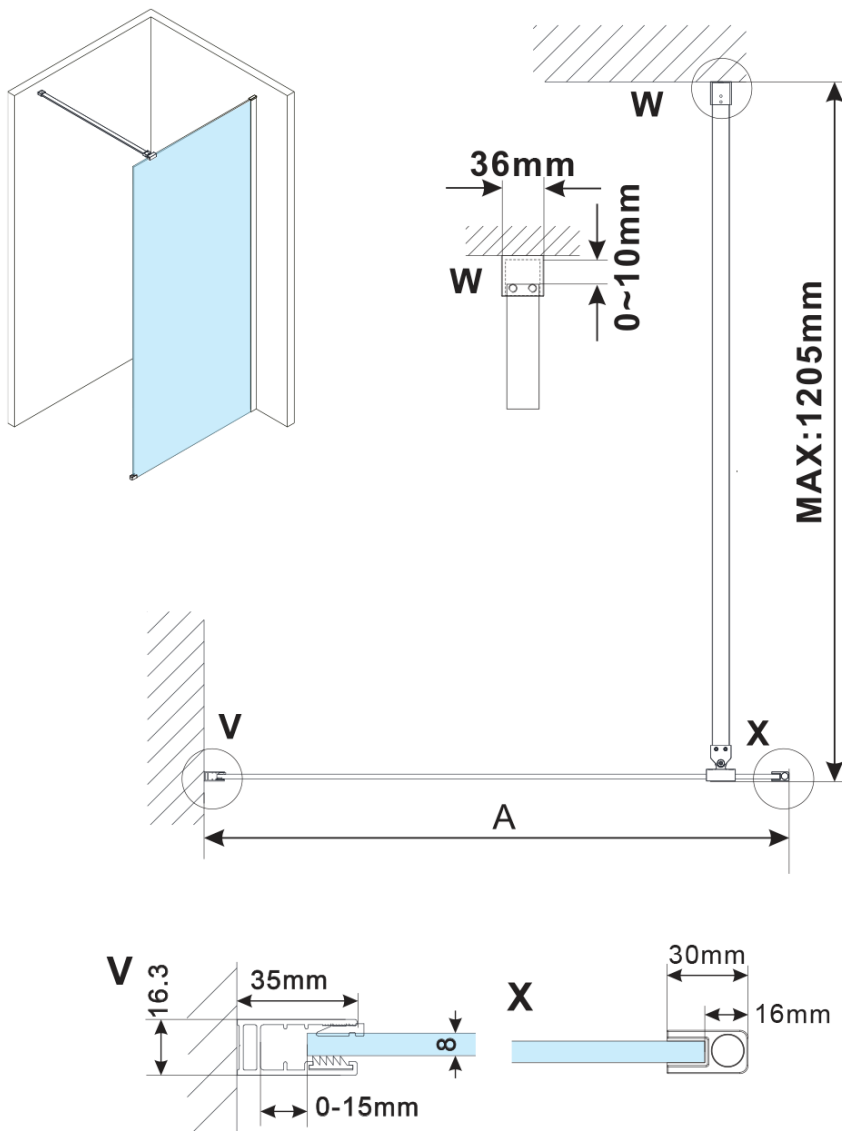

ESCA COPPER MATT jednodílná sprchová zástěna k instalaci ke stěně, sklo čiré, 1200 mm

Objednací kód: ES1012-09

Základní informace

Značka: Polysan

Série: ESCA

Rozměry

Šířka: 1200 mm

Výška: 2100 mm

Parametry

Záruka: 2 roky

Hmotnost / ks: 68 kg

Balení: 2 ks

Barva profilu: Měď mat

Tvar: Jednostěnná pevná

Typ výplně: Čiré sklo

Úprava skla: Antidrop

Tloušťka skla: 8 mm

Balení neobsahuje: Vzpěra

ESCA COPPER MATT jednodílná sprchová zástěna k instalaci ke stěně, sklo čiré, 1200 mm

Technický list

MODEL	A,mm
ES1070/ES1170/ES1270/ES1370/ES1570	690~705
ES1080/ES1180/ES1280/ES1380/ES1580	790~805
ES1090/ES1190/ES1290/ES1390/ES1590	890~905
ES1010/ES1110/ES1210/ES1310/ES1510	990~1005
ES1011/ES1111/ES1211/ES1311/ES1511	1090~1105
ES1012/ES1112/ES1212/ES1312/ES1512	1190~1205

ESCA COPPER MATT jednodílná sprchová zástěna k instalaci ke stěně, sklo čiré, 1200 mm

MODEL	A,mm
ES1070/ES1170/ES1270/ES1370/ES1570	690~705
ES1080/ES1180/ES1280/ES1380/ES1580	790~805
ES1090/ES1190/ES1290/ES1390/ES1590	890~905
ES1010/ES1110/ES1210/ES1310/ES1510	990~1005
ES1011/ES1111/ES1211/ES1311/ES1511	1090~1105
ES1012/ES1112/ES1212/ES1312/ES1512	1190~1205
ES1013/ES1113/ES1213/ES1313/ES1513	1290~1305
ES1014/ES1114/ES1214/ES1314/ES1514	1390~1405
ES1015/ES1115/ES1215/ES1315/ES1515	1490~1505