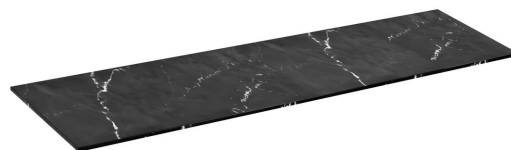

LOREA deska Rockstone 191x1,2x52,5cm, black attica

Objednáací kód: LE190-0598

Rozměry

Šířka: 1910 mm

Výška: 12 mm

Hloubka: 525 mm

Parametry

Barva: Černá mat