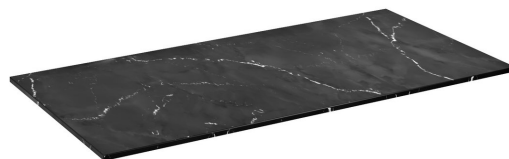

LOREA deska Rockstone 111x1,2x52,5cm, black attica

Objednáací kód: LE110-0598

Rozměry

Šířka: 1110 mm

Výška: 12 mm

Hloubka: 525 mm

Parametry

Barva: Černá mat