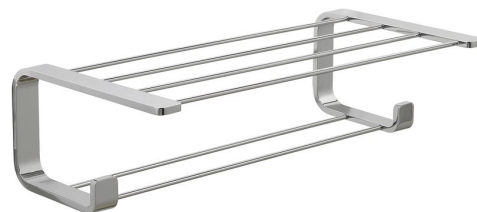

## OUTLINE police na ručníky s hrazdou, chrom

Objednací kód: 323513

### Rozměry

Délka: 500 mm

Šířka: 500 mm

Výška: 141 mm

Hloubka: 260 mm

### Parametry

Barva: Chrom

Materiál: Slitina

Záruka: 10 let