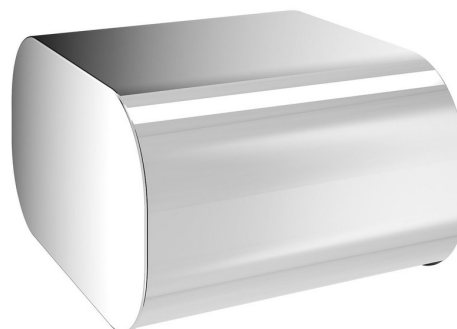

OUTLINE držák toaletního papíru s krytem, chrom

Objednací kód: 322513

Rozměry

Šířka: 118 mm
Výška: 110 mm
Hloubka: 140 mm

Parametry

Záruka: 10 let
Barva: Chrom
Materiál: Slitina

Technický list