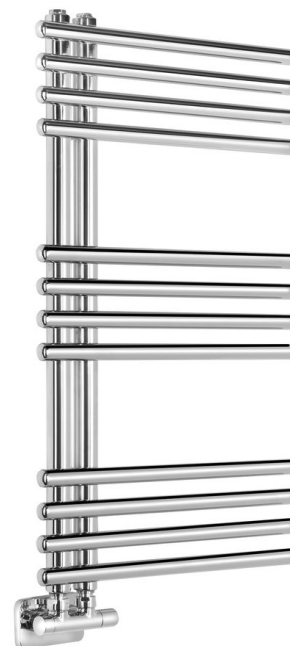

NYMPHA otopné těleso 500x800mm, chrom

Objednací kód: LLN80

Rozměry

Šířka: 500 mm

Výška: 800 mm

Objem: 3.2 l

Parametry

Záruka: 2 roky

Barva: Chrom

Materiál: Ocel

Instalace: Otočné o 180°

Technický list