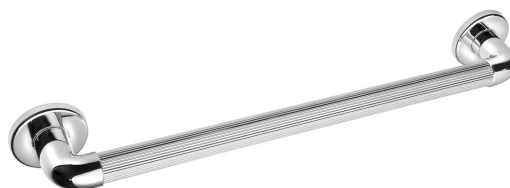

Pevnostní madlo plastové, 600mm, chrom

Objednací kód: A1016037

Rozměry

Šířka: 700 mm

Výška: 90 mm

Hloubka: 95 mm

Parametry

Záruka: 2 roky

Barva: Chrom

Materiál: Plast

Technický list