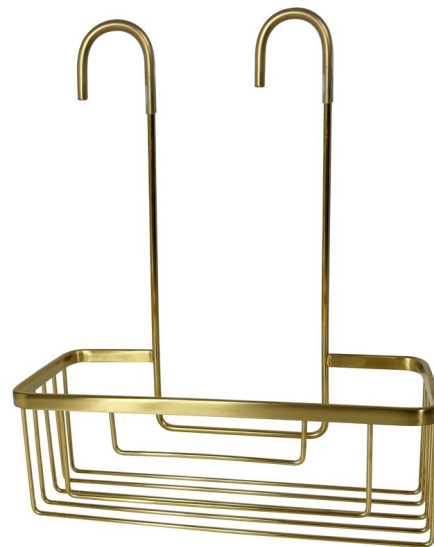

SMART police do sprchy závěsná, na baterii, 300x375x120 mm, zlato mat

Objednací kód: 248988

Rozměry

Šířka: 300 mm

Výška: 375 mm

Hloubka: 120 mm

Parametry

Barva: Zlato mat

Materiál: Nerez

Záruka: 2 roky