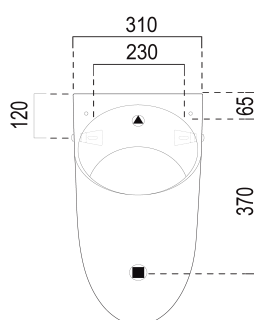

Technický list

+PS002
(or PS006 + battery)