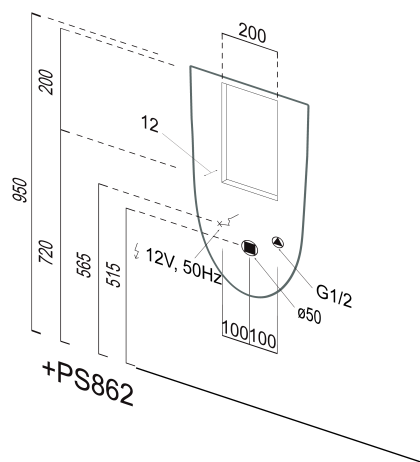

COMMUNITY urinál se zakrytým přívodem vody, 31x61cm, otvory pro víko, černá mat

Objednací kód: 769826

Rozměry

Šířka: 310 mm

Výška: 610 mm

Hloubka: 300 mm

Parametry

Barva: Černá

Materiál: Keramika

Záruka: 2 roky

Technický list

+PS002
(or PS006 + battery)

+PS862