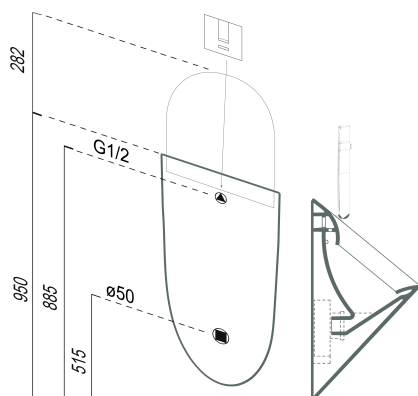

Technický list

+PS002
(or PS006 + battery)