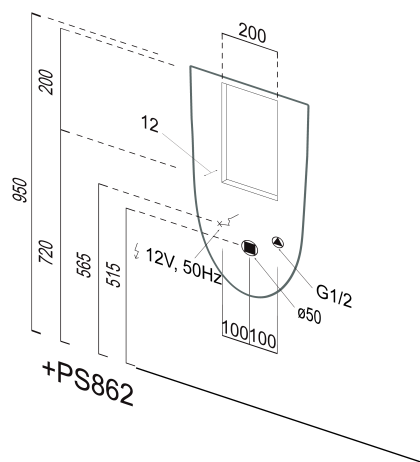

COMMUNITY urinál se zakrytým přívodem vody, 31x61cm, otvory pro víko, bílá mat

Objednací kód: 769809

Rozměry

Šířka: 310 mm

Výška: 610 mm

Hloubka: 300 mm

Parametry

Barva: Bílá mat

Materiál: Keramika

Záruka: 2 roky

Technický list

+PS002
(or PS006 + battery)

+PS862