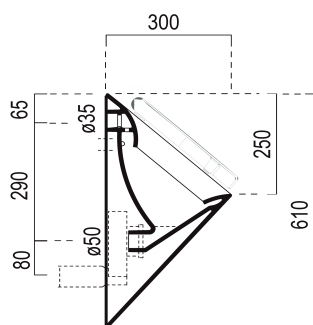

Technický list

+PS002
(or PS006 + battery)