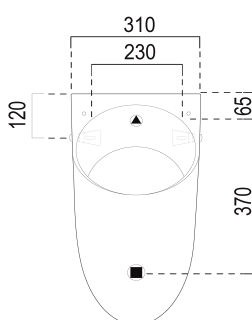

Technický list

+PS002
(or PS006 + battery)