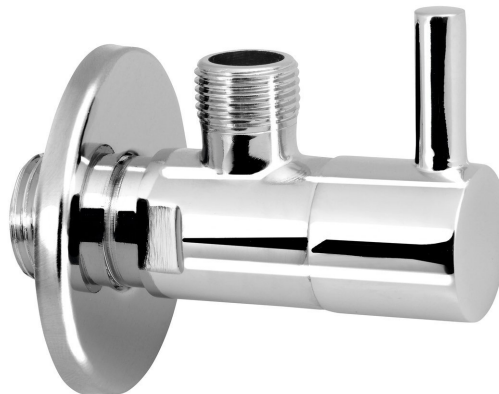

## Rohový ventil 1/2"x3/8", kulatý, chrom

Objednací kód: 5317

### Základní informace

Značka: Aqualine

### Parametry

Barva: Chrom  
Materiál: Mosaz  
Velikost závitů: 1/2"x3/8"  
Výbava: Bez filtru  
Hmotnost / ks: 0.164 kg  
Balení: 1 ks  
Záruka: 2 roky

Technický list