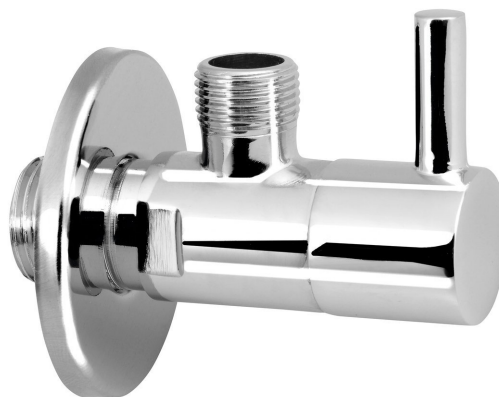

Rohový ventil 1/2"x3/8", kulatý, chrom

Objednací kód: 5317

Základní informace

Značka: Aqualine

Parametry

Barva: Chrom

Materiál: Mosaz

Velikost závitů: 1/2"x3/8"

Výbava: Bez filtru

Hmotnost / ks: 0.164 kg

Balení: 1 ks

Záruka: 2 roky

Technický list