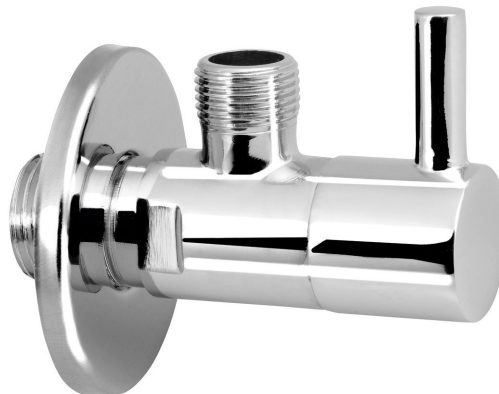

## Rohový ventil 1/2"x3/8", kulatý, chrom

Objednací kód: 5317

### Parametry

Barva: Chrom

Materiál: Mosaz

Velikost závitů: 1/2"x3/8"

Výbava: Bez filtru

Hmotnost / ks: 0.164 kg

Balení: 1 ks

Záruka: 2 roky