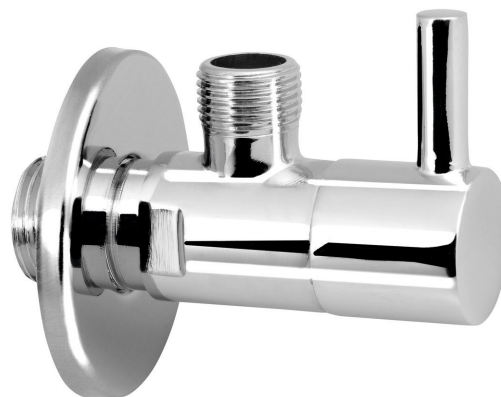

Rohový ventil 1/2"x3/8", kulatý, chrom

Objednací kód: 5317

Základní informace

Značka: Aqualine

Parametry

Barva: Chrom

Materiál: Mosaz

Velikost závitů: 1/2"x3/8"

Výbava: Bez filtru

Hmotnost / ks: 0.164 kg

Balení: 1 ks

Záruka: 2 roky

Technický list