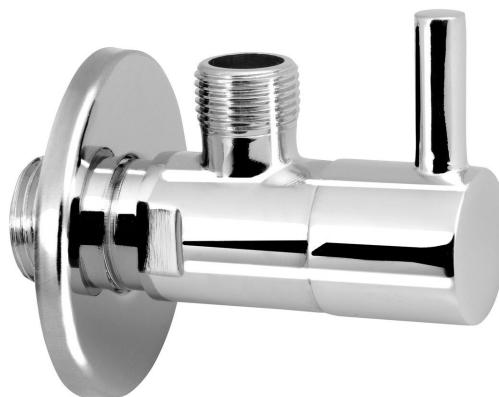

## Rohový ventil 1/2"x3/8", kulatý, chrom

Objednací kód: 5317

### Parametry

Barva: Chrom

Materiál: Mosaz

Velikost závitů: 1/2"x3/8"

Výbava: Bez filtru

Hmotnost / ks: 0.164 kg

Balení: 1 ks

Záruka: 2 roky