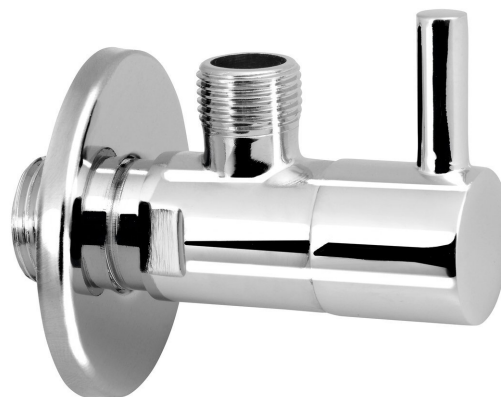

Rohový ventil 1/2"x3/8", kulatý, chrom

Objednací kód: 5317

Základní informace

Značka: Aqualine

Parametry

Barva: Chrom
Materiál: Mosaz
Velikost závitů: 1/2"x3/8"
Výbava: Bez filtru
Hmotnost / ks: 0.164 kg
Balení: 1 ks
Záruka: 2 roky