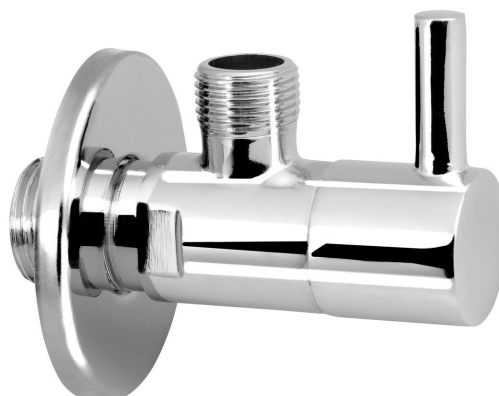

## Rohový ventil 1/2"x3/8", kulatý, chrom

Objednací kód: 5317

### Parametry

Barva: Chrom

Materiál: Mosaz

Záruka: 2 roky