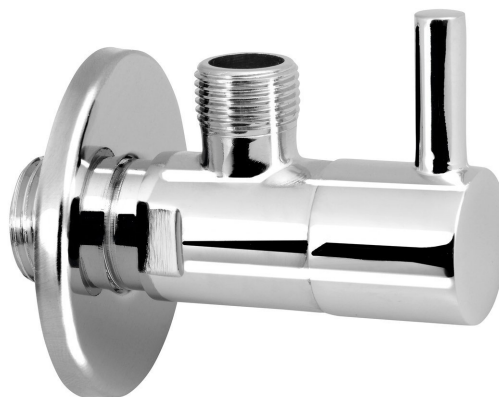

Rohový ventil 1/2"x3/8", kulatý, chrom

Objednací kód: 5317

Parametry

Barva: Chrom

Materiál: Mosaz

Záruka: 2 roky

Technický list