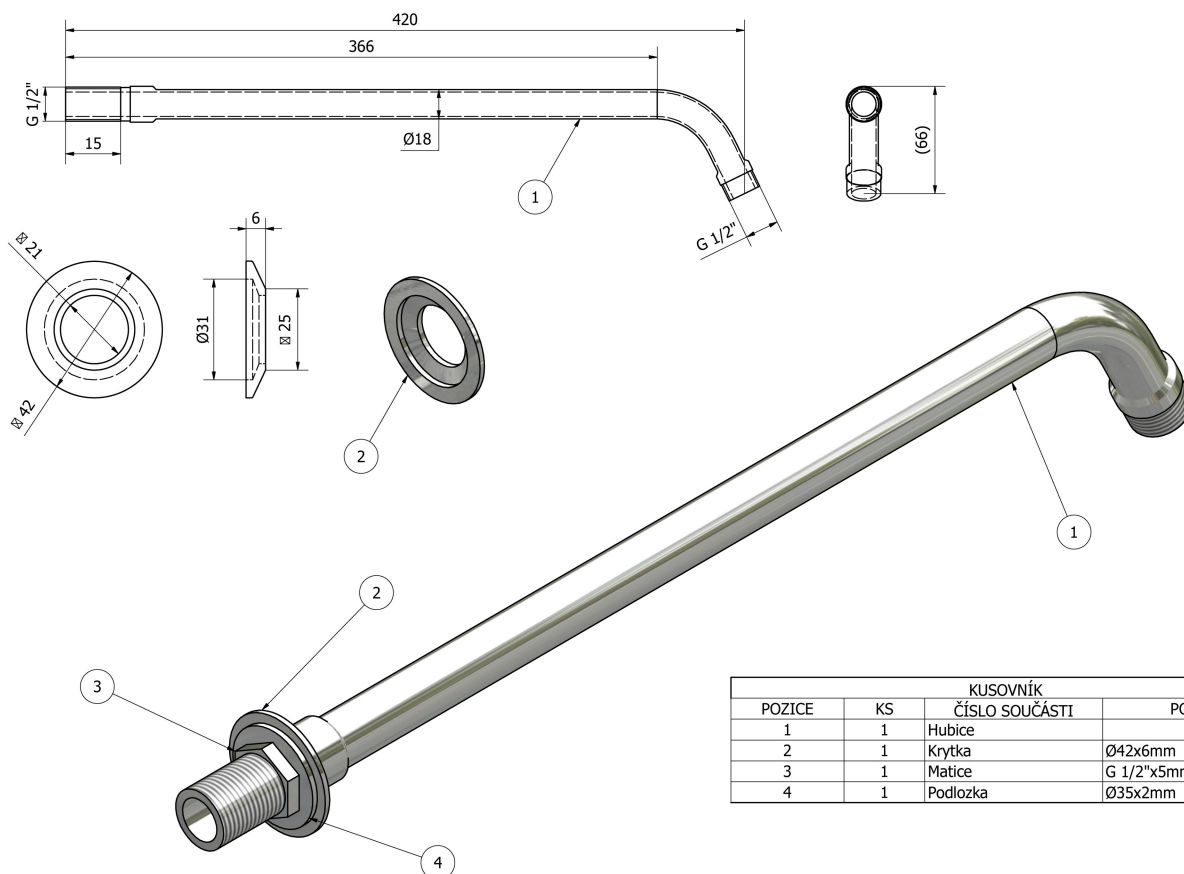

Technický list

KUSOVNÍK			
POZICE	KS	ČÍSLO SOUČÁSTI	POPIS
1	1	Hubice	
2	1	Krytka	Ø42x6mm
3	1	Matice	G 1/2"x5mm
4	1	Podložka	Ø35x2mm