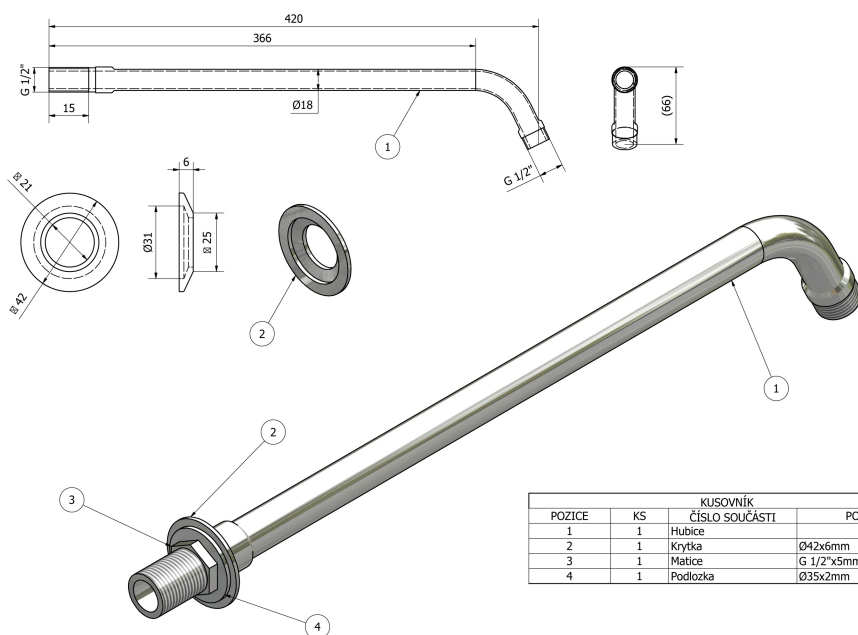

Sprchové ramínko kulaté, 405mm, chrom

Objednací kód: T04

Rozměry

Délka: 405 mm

Hloubka: 405 mm

Parametry

Barva: Chrom

Materiál: Mosaz

Záruka: 2 roky

Technický list

POZICE	KS	KUSOVNÍK	
		ČÍSLO SOUČÁSTI	POPIS
1	1	Hutnice	
2	1	Krytka	Ø42x6mm
3	1	Matice	G 1/2"x5mm
4	1	Podložka	Ø35x2mm