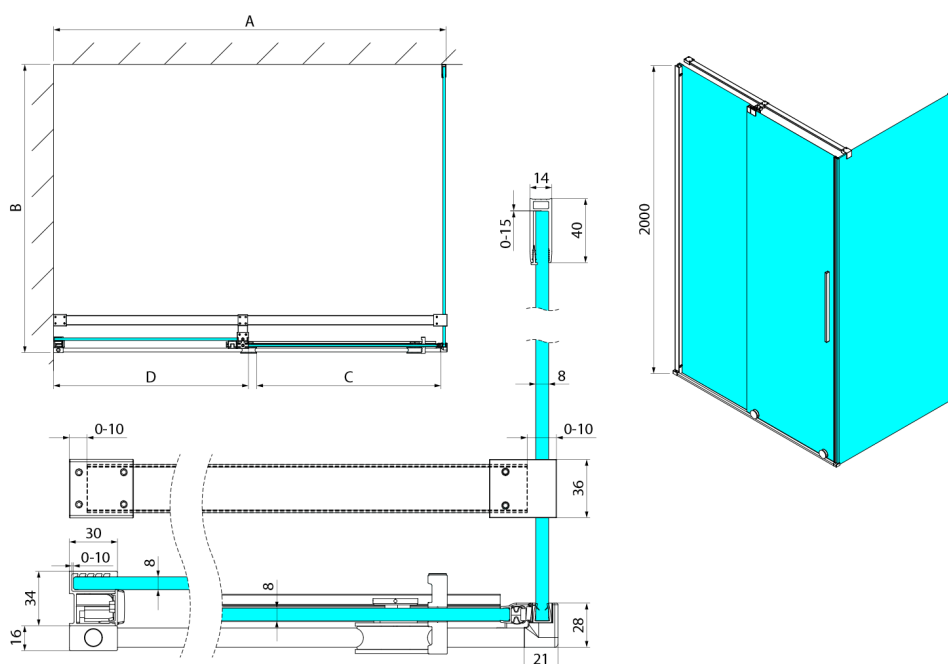

## SPIRIT BLACK boční stěna 1000mm, čiré sklo

Objednací kód: GI3510B

### Rozměry

Výška: 2000 mm

Hloubka: 1000 mm

## Technický list

Model	A	C	D
GI1010	990-1008	380	494
GI1011	1090-1108	430	544
GI1012	1190-1208	480	594
GI1013	1290-1308	530	644
GI1014	1390-1408	580	694
GI1015	1490-1508	630	744
GI1016	1590-1608	680	794
	B		
GI3580	785-800		
GI3590	885-900		
GI3510	985-1000		