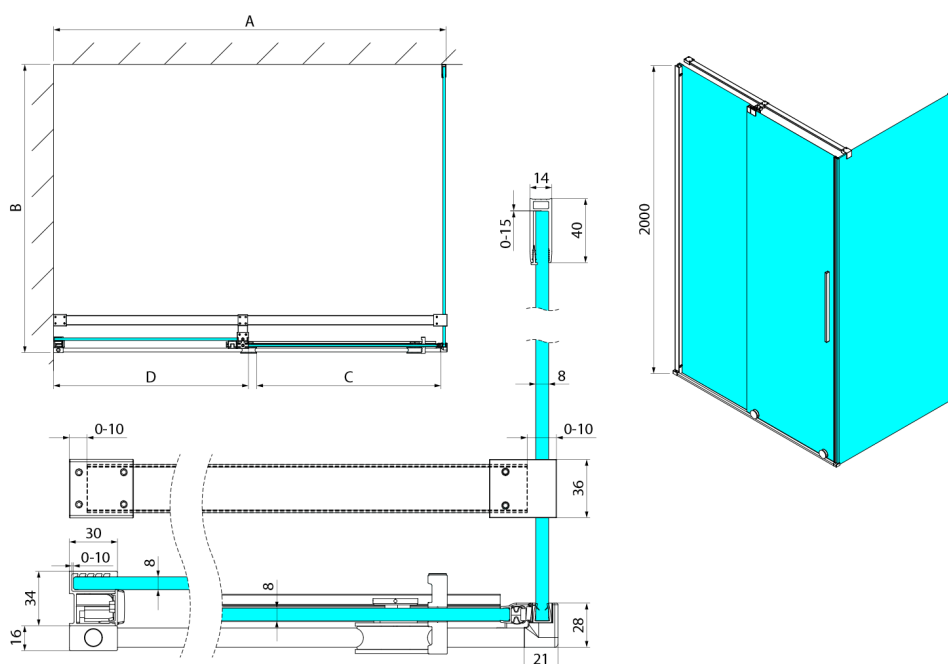

SPIRIT BLACK boční stěna 900mm, čiré sklo

Objednací kód: GI3590B

Rozměry

Výška: 2000 mm

Hloubka: 900 mm

Parametry

Záruka: 2 roky

Technický list

Model	A	C	D
GI1010	990-1008	380	494
GI1011	1090-1108	430	544
GI1012	1190-1208	480	594
GI1013	1290-1308	530	644
GI1014	1390-1408	580	694
GI1015	1490-1508	630	744
GI1016	1590-1608	680	794
	B		
GI3580	785-800		
GI3590	885-900		
GI3510	985-1000		