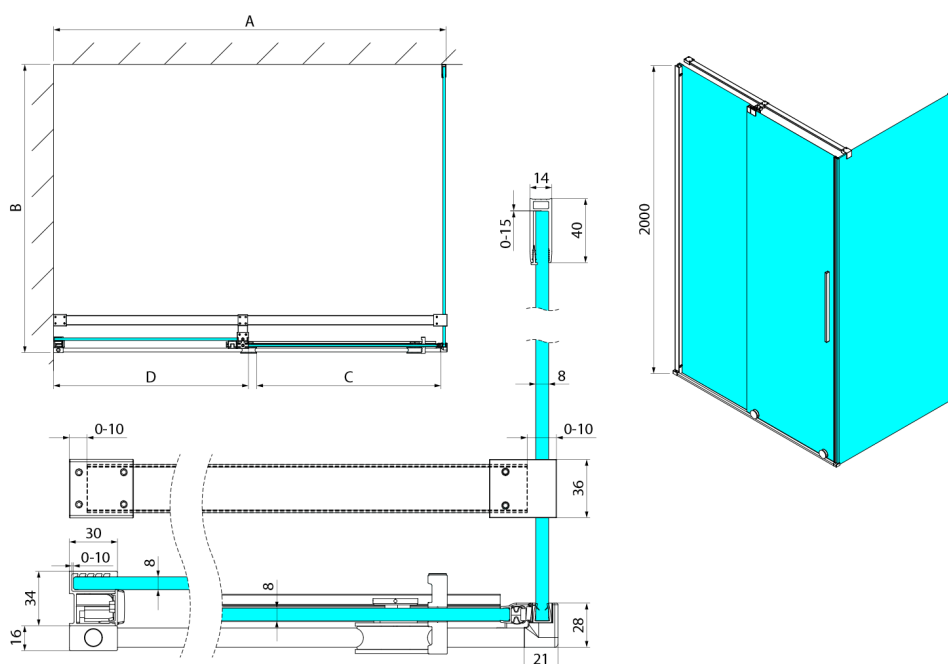

SPIRIT BLACK boční stěna 800mm, čiré sklo

Objednací kód: GI3580B

Rozměry

Výška: 2000 mm

Hloubka: 800 mm

Parametry

Záruka: 2 roky

Technický list

Model	A	C	D
GI1010	990-1008	380	494
GI1011	1090-1108	430	544
GI1012	1190-1208	480	594
GI1013	1290-1308	530	644
GI1014	1390-1408	580	694
GI1015	1490-1508	630	744
GI1016	1590-1608	680	794
	B		
GI3580	785-800		
GI3590	885-900		
GI3510	985-1000		