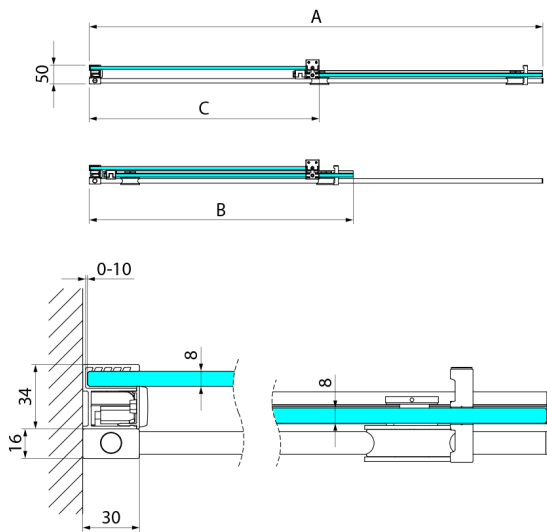

### Rozměry

Šířka: 1600 mm

Výška: 2000 mm

## Technický list

Model	A	B	C
GI1010	980-1010	380	494
GI1011	1080-1110	430	544
GI1012	1180-1210	480	594
GI1013	1280-1310	530	644
GI1014	1380-1410	580	694
GI1015	1480-1510	630	744
GI1016	1580-1610	680	794

Model	A	C	D
GI1010	990-1008	380	494
GI1011	1090-1108	430	544
GI1012	1190-1208	480	594
GI1013	1290-1308	530	644
GI1014	1390-1408	580	694
GI1015	1490-1508	630	744
GI1016	1590-1608	680	794
	B		
GI3580	785-800		
GI3590	885-900		
GI3510	985-1000		