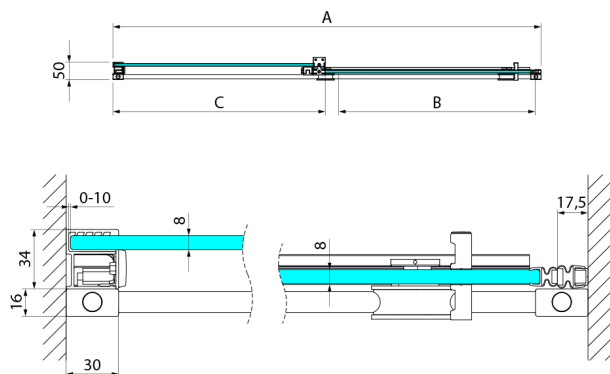

### Rozměry

Šířka: 1600 mm

Výška: 2000 mm

## Technický list

Model	A	B	C
GI1010	980-1010	380	494
GI1011	1080-1110	430	544
GI1012	1180-1210	480	594
GI1013	1280-1310	530	644
GI1014	1380-1410	580	694
GI1015	1480-1510	630	744
GI1016	1580-1610	680	794