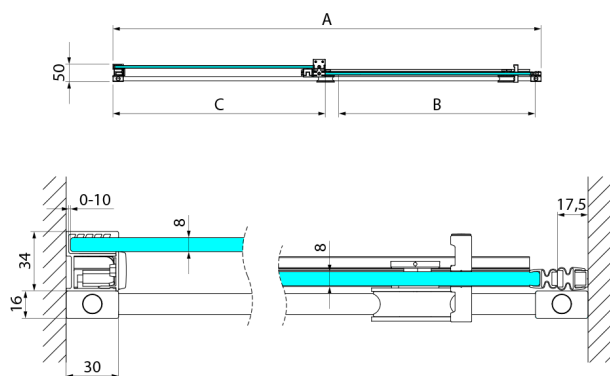

SPIRIT BLACK sprchové dveře 1500mm, čiré sklo

Objednací kód: GI1015B

Rozměry

Šířka: 1500 mm
Výška: 2000 mm

Parametry

Záruka: 3 roky

Technický list

Model	A	B	C
GI1010	980-1010	380	494
GI1011	1080-1110	430	544
GI1012	1180-1210	480	594
GI1013	1280-1310	530	644
GI1014	1380-1410	580	694
GI1015	1480-1510	630	744
GI1016	1580-1610	680	794

Model	A	C	D
GI1010	990-1008	380	494
GI1011	1090-1108	430	544
GI1012	1190-1208	480	594
GI1013	1290-1308	530	644
GI1014	1390-1408	580	694
GI1015	1490-1508	630	744
GI1016	1590-1608	680	794
	B		
GI3580	785-800		
GI3590	885-900		
GI3510	985-1000		

Model	A MAX	B MIN	C
GI1010	982	543	494
GI1011	1082	593	544
GI1012	1182	643	594
GI1013	1282	693	644
GI1014	1382	743	694
GI1015	1482	793	744
GI1016	1582	843	794