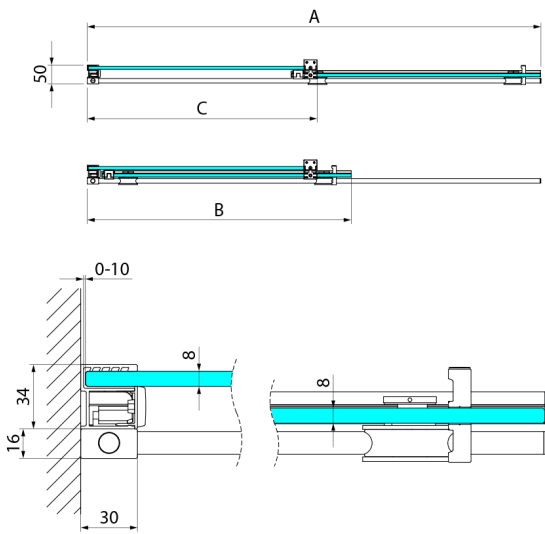

SPIRIT BLACK sprchové dveře 1400mm, čiré sklo

Objednací kód: GI1014B

Rozměry

Šířka: 1400 mm
Výška: 2000 mm

Parametry

Záruka: 3 roky

Technický list

Model	A	B	C
GI1010	980-1010	380	494
GI1011	1080-1110	430	544
GI1012	1180-1210	480	594
GI1013	1280-1310	530	644
GI1014	1380-1410	580	694
GI1015	1480-1510	630	744
GI1016	1580-1610	680	794

Model	A	C	D
GI1010	990-1008	380	494
GI1011	1090-1108	430	544
GI1012	1190-1208	480	594
GI1013	1290-1308	530	644
GI1014	1390-1408	580	694
GI1015	1490-1508	630	744
GI1016	1590-1608	680	794
	B		
GI3580	785-800		
GI3590	885-900		
GI3510	985-1000		

Model	A MAX	B MIN	C
GI1010	982	543	494
GI1011	1082	593	544
GI1012	1182	643	594
GI1013	1282	693	644
GI1014	1382	743	694
GI1015	1482	793	744
GI1016	1582	843	794