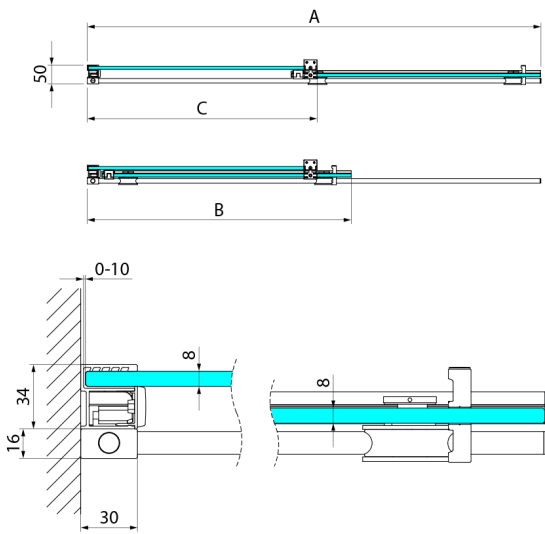

SPIRIT BLACK sprchové dveře 1300mm, čiré sklo

Objednací kód: GI1013B

Rozměry

Šířka: 1300 mm
Výška: 2000 mm

Parametry

Záruka: 2 roky

Technický list

Model	A	B	C
GI1010	980-1010	380	494
GI1011	1080-1110	430	544
GI1012	1180-1210	480	594
GI1013	1280-1310	530	644
GI1014	1380-1410	580	694
GI1015	1480-1510	630	744
GI1016	1580-1610	680	794

Model	A	C	D
GI1010	990-1008	380	494
GI1011	1090-1108	430	544
GI1012	1190-1208	480	594
GI1013	1290-1308	530	644
GI1014	1390-1408	580	694
GI1015	1490-1508	630	744
GI1016	1590-1608	680	794
	B		
GI3580	785-800		
GI3590	885-900		
GI3510	985-1000		

Model	A MAX	B MIN	C
GI1010	982	543	494
GI1011	1082	593	544
GI1012	1182	643	594
GI1013	1282	693	644
GI1014	1382	743	694
GI1015	1482	793	744
GI1016	1582	843	794