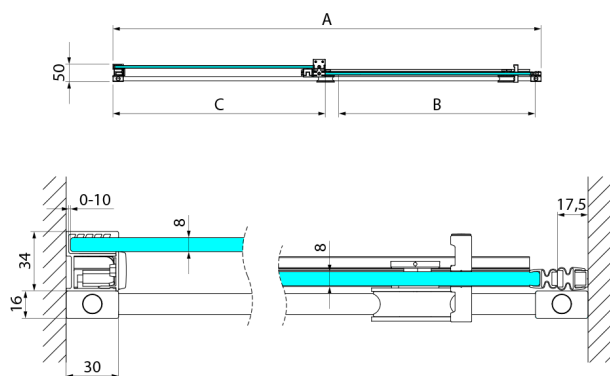

SPIRIT BLACK sprchové dveře 1200mm, čiré sklo

Objednací kód: GI1012B

Rozměry

Šířka: 1200 mm
Výška: 2000 mm

Parametry

Záruka: 2 roky

Technický list

Model	A	B	C
GI1010	980-1010	380	494
GI1011	1080-1110	430	544
GI1012	1180-1210	480	594
GI1013	1280-1310	530	644
GI1014	1380-1410	580	694
GI1015	1480-1510	630	744
GI1016	1580-1610	680	794

Model	A	C	D
GI1010	990-1008	380	494
GI1011	1090-1108	430	544
GI1012	1190-1208	480	594
GI1013	1290-1308	530	644
GI1014	1390-1408	580	694
GI1015	1490-1508	630	744
GI1016	1590-1608	680	794
	B		
GI3580	785-800		
GI3590	885-900		
GI3510	985-1000		

Model	A MAX	B MIN	C
GI1010	982	543	494
GI1011	1082	593	544
GI1012	1182	643	594
GI1013	1282	693	644
GI1014	1382	743	694
GI1015	1482	793	744
GI1016	1582	843	794