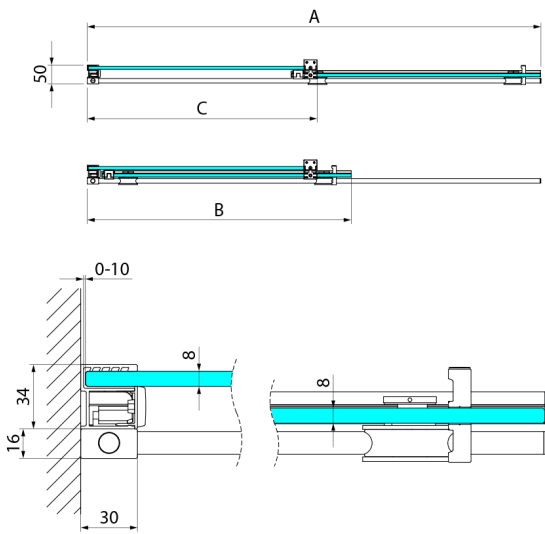

SPIRIT BLACK sprchové dveře 1100mm, čiré sklo

Objednací kód: GI1011B

Rozměry

Šířka: 1100 mm

Výška: 2000 mm

Parametry

Záruka: 3 roky

Technický list

Model	A	B	C
GI1010	980-1010	380	494
GI1011	1080-1110	430	544
GI1012	1180-1210	480	594
GI1013	1280-1310	530	644
GI1014	1380-1410	580	694
GI1015	1480-1510	630	744
GI1016	1580-1610	680	794

Model	A	C	D
GI1010	990-1008	380	494
GI1011	1090-1108	430	544
GI1012	1190-1208	480	594
GI1013	1290-1308	530	644
GI1014	1390-1408	580	694
GI1015	1490-1508	630	744
GI1016	1590-1608	680	794
	B		
GI3580	785-800		
GI3590	885-900		
GI3510	985-1000		

Model	A MAX	B MIN	C
GI1010	982	543	494
GI1011	1082	593	544
GI1012	1182	643	594
GI1013	1282	693	644
GI1014	1382	743	694
GI1015	1482	793	744
GI1016	1582	843	794