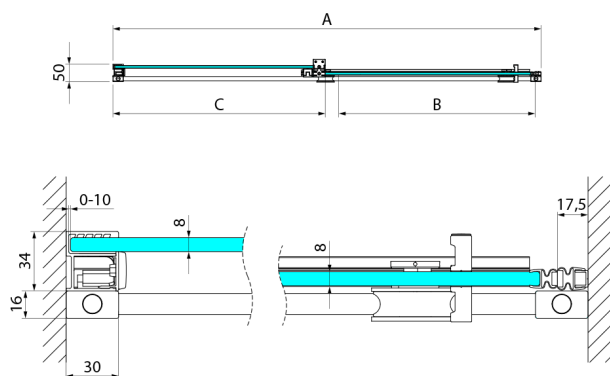

SPIRIT BLACK sprchové dveře 1100mm, čiré sklo

Objednací kód: GI1011B

Rozměry

Šířka: 1100 mm

Výška: 2000 mm

Parametry

Záruka: 3 roky

Technický list

Model	A	B	C
GI1010	980-1010	380	494
GI1011	1080-1110	430	544
GI1012	1180-1210	480	594
GI1013	1280-1310	530	644
GI1014	1380-1410	580	694
GI1015	1480-1510	630	744
GI1016	1580-1610	680	794

Model	A	C	D
GI1010	990-1008	380	494
GI1011	1090-1108	430	544
GI1012	1190-1208	480	594
GI1013	1290-1308	530	644
GI1014	1390-1408	580	694
GI1015	1490-1508	630	744
GI1016	1590-1608	680	794
	B		
GI3580	785-800		
GI3590	885-900		
GI3510	985-1000		

Model	A MAX	B MIN	C
GI1010	982	543	494
GI1011	1082	593	544
GI1012	1182	643	594
GI1013	1282	693	644
GI1014	1382	743	694
GI1015	1482	793	744
GI1016	1582	843	794