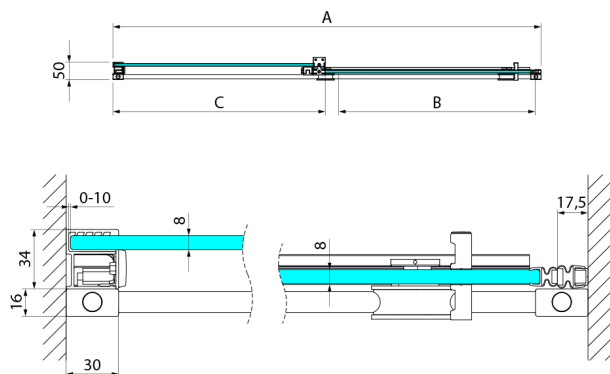

SPIRIT BLACK sprchové dveře 1100mm, čiré sklo

Objednací kód: GI1011B

Rozměry

Šířka: 1100 mm

Výška: 2000 mm

Parametry

Záruka: 2 roky

Technický list

Model	A	B	C
GI1010	980-1010	380	494
GI1011	1080-1110	430	544
GI1012	1180-1210	480	594
GI1013	1280-1310	530	644
GI1014	1380-1410	580	694
GI1015	1480-1510	630	744
GI1016	1580-1610	680	794

Model	A	C	D
GI1010	990-1008	380	494
GI1011	1090-1108	430	544
GI1012	1190-1208	480	594
GI1013	1290-1308	530	644
GI1014	1390-1408	580	694
GI1015	1490-1508	630	744
GI1016	1590-1608	680	794
	B		
GI3580	785-800		
GI3590	885-900		
GI3510	985-1000		

Model	A MAX	B MIN	C
GI1010	982	543	494
GI1011	1082	593	544
GI1012	1182	643	594
GI1013	1282	693	644
GI1014	1382	743	694
GI1015	1482	793	744
GI1016	1582	843	794