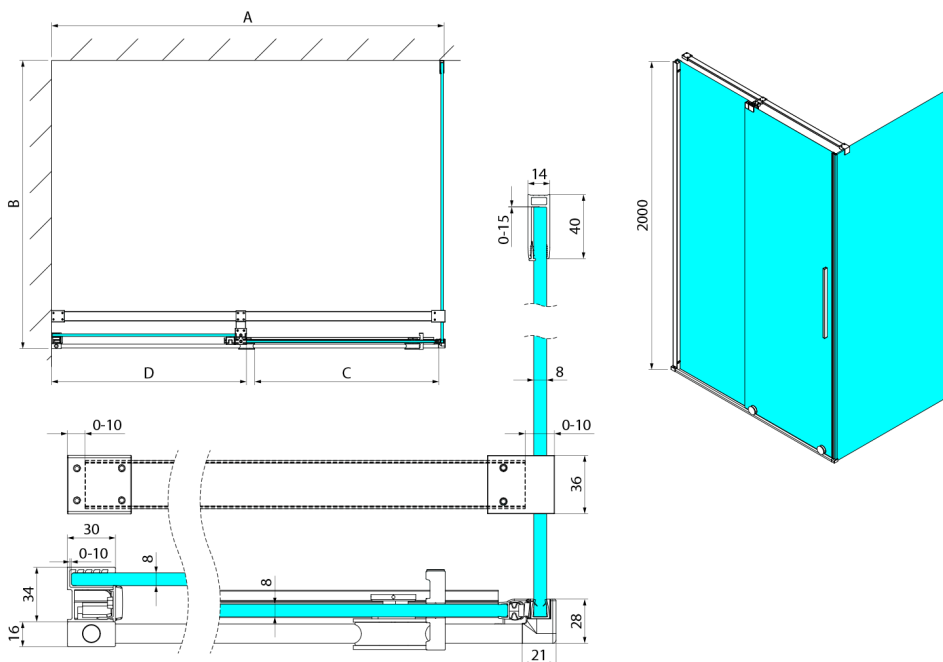

## SPIRIT boční stěna 1000mm, čiré sklo

Objednací kód: GI3510

### Rozměry

Výška: 2000 mm

Hloubka: 1000 mm

## Technický list

Model	A	C	D
GI1010	990-1008	380	494
GI1011	1090-1108	430	544
GI1012	1190-1208	480	594
GI1013	1290-1308	530	644
GI1014	1390-1408	580	694
GI1015	1490-1508	630	744
GI1016	1590-1608	680	794
	B		
GI3580	785-800		
GI3590	885-900		
GI3510	985-1000		