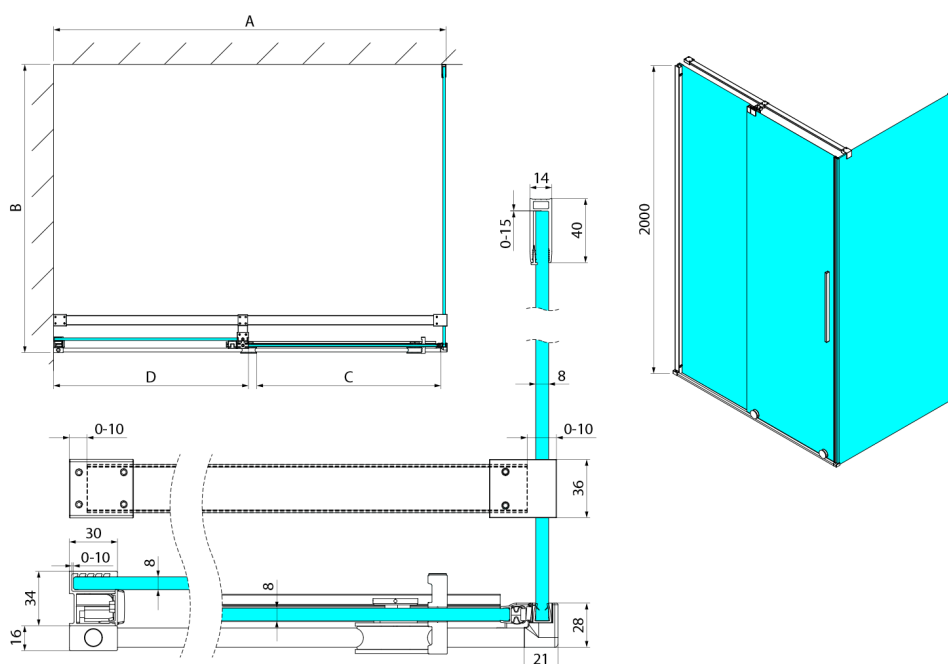

SPIRIT boční stěna 900mm, čiré sklo

Objednací kód: GI3590

Rozměry

Výška: 2000 mm

Hloubka: 900 mm

Parametry

Záruka: 2 roky

Technický list

Model	A	C	D
GI1010	990-1008	380	494
GI1011	1090-1108	430	544
GI1012	1190-1208	480	594
GI1013	1290-1308	530	644
GI1014	1390-1408	580	694
GI1015	1490-1508	630	744
GI1016	1590-1608	680	794
	B		
GI3580	785-800		
GI3590	885-900		
GI3510	985-1000		