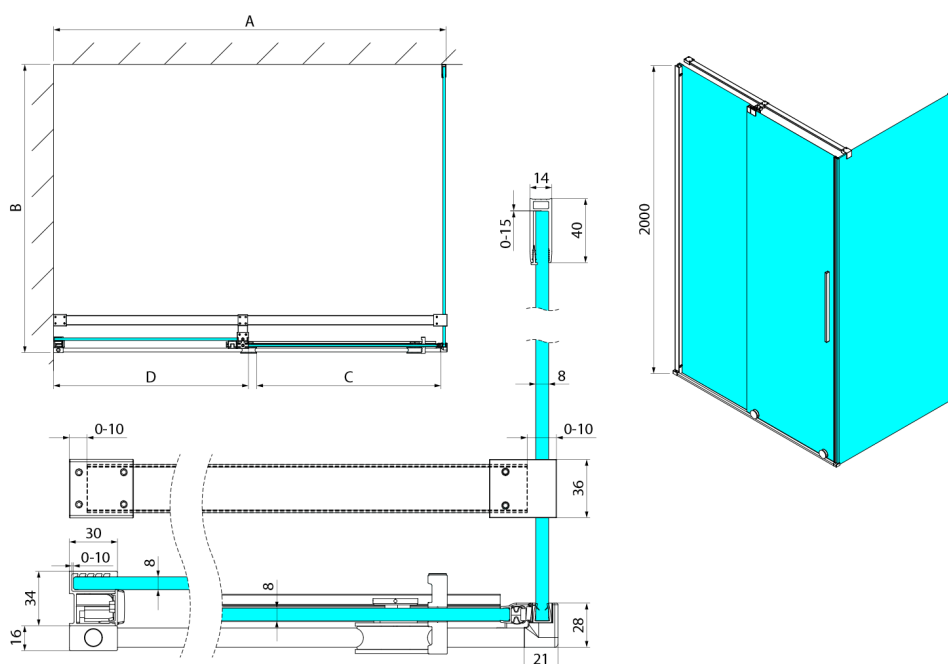

## SPIRIT boční stěna 800mm, čiré sklo

Objednací kód: GI3580

### Rozměry

Výška: 2000 mm

Hloubka: 800 mm

## Technický list

Model	A	C	D
GI1010	990-1008	380	494
GI1011	1090-1108	430	544
GI1012	1190-1208	480	594
GI1013	1290-1308	530	644
GI1014	1390-1408	580	694
GI1015	1490-1508	630	744
GI1016	1590-1608	680	794
	B		
GI3580	785-800		
GI3590	885-900		
GI3510	985-1000		