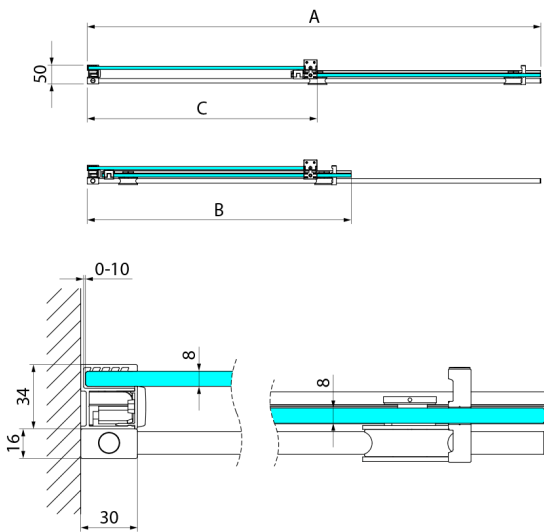

SPIRIT sprchové dveře 1600mm, čiré sklo

Objednací kód: GI1016

Rozměry

Šířka: 1600 mm
Výška: 2000 mm

Parametry

Záruka: 2 roky

Technický list

Model	A	B	C
GI1010	980-1010	380	494
GI1011	1080-1110	430	544
GI1012	1180-1210	480	594
GI1013	1280-1310	530	644
GI1014	1380-1410	580	694
GI1015	1480-1510	630	744
GI1016	1580-1610	680	794

Model	A	C	D
GI1010	990-1008	380	494
GI1011	1090-1108	430	544
GI1012	1190-1208	480	594
GI1013	1290-1308	530	644
GI1014	1390-1408	580	694
GI1015	1490-1508	630	744
GI1016	1590-1608	680	794
	B		
GI3580	785-800		
GI3590	885-900		
GI3510	985-1000		

Model	A MAX	B MIN	C
GI1010	982	543	494
GI1011	1082	593	544
GI1012	1182	643	594
GI1013	1282	693	644
GI1014	1382	743	694
GI1015	1482	793	744
GI1016	1582	843	794