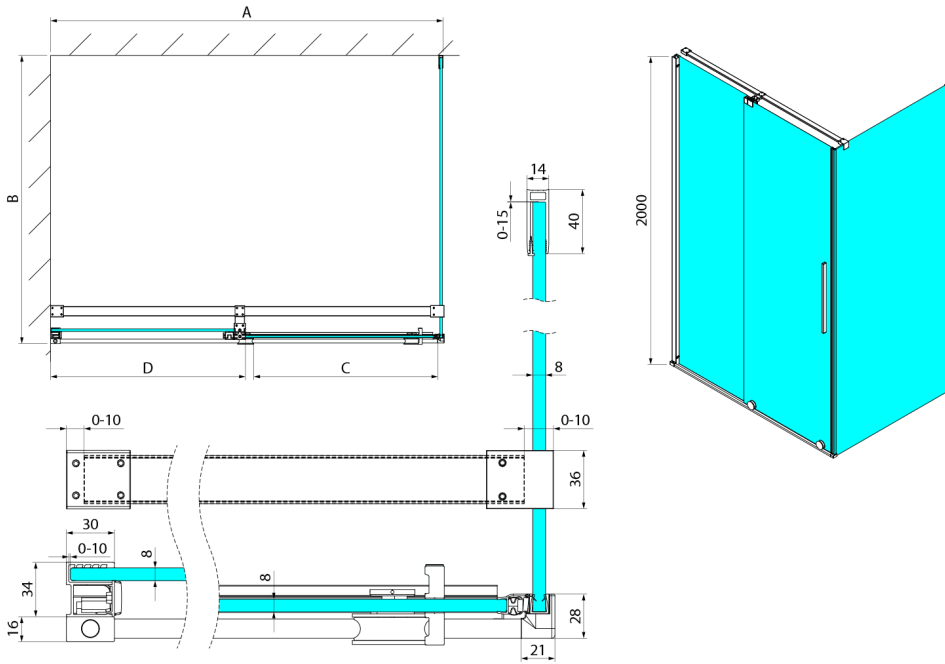

SPIRIT sprchové dveře 1600mm, čiré sklo

Objednací kód: GI1016

Rozměry

Šířka: 1600 mm
Výška: 2000 mm

Parametry

Záruka: 3 roky

Technický list

Model	A	B	C
GI1010	980-1010	380	494
GI1011	1080-1110	430	544
GI1012	1180-1210	480	594
GI1013	1280-1310	530	644
GI1014	1380-1410	580	694
GI1015	1480-1510	630	744
GI1016	1580-1610	680	794

Model	A	C	D
GI1010	990-1008	380	494
GI1011	1090-1108	430	544
GI1012	1190-1208	480	594
GI1013	1290-1308	530	644
GI1014	1390-1408	580	694
GI1015	1490-1508	630	744
GI1016	1590-1608	680	794
	B		
GI3580	785-800		
GI3590	885-900		
GI3510	985-1000		

Model	A MAX	B MIN	C
GI1010	982	543	494
GI1011	1082	593	544
GI1012	1182	643	594
GI1013	1282	693	644
GI1014	1382	743	694
GI1015	1482	793	744
GI1016	1582	843	794