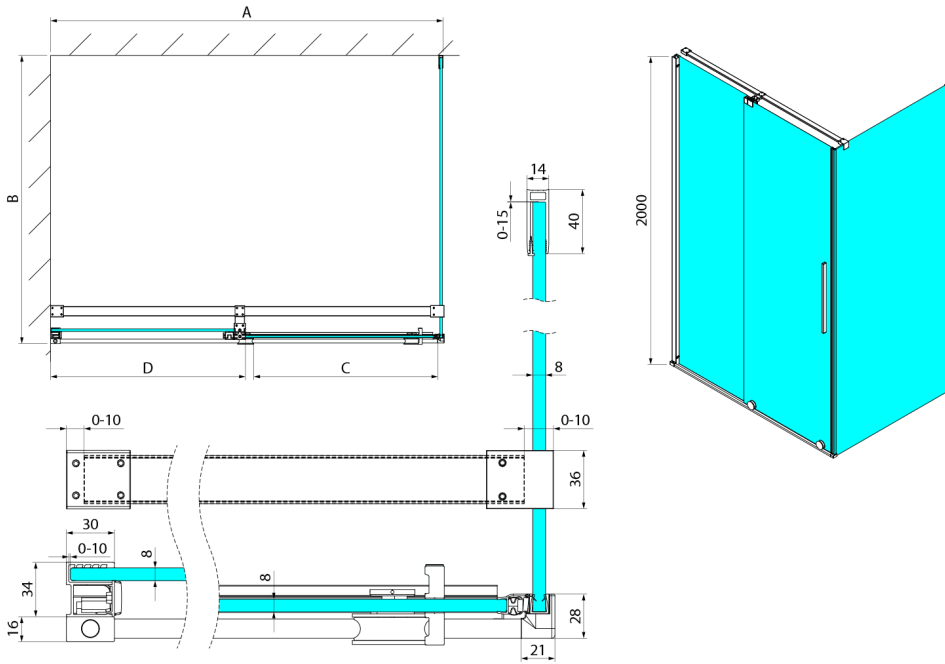

### Rozměry

Šířka: 1500 mm  
Výška: 2000 mm

## Technický list

Model	A	B	C
GI1010	980-1010	380	494
GI1011	1080-1110	430	544
GI1012	1180-1210	480	594
GI1013	1280-1310	530	644
GI1014	1380-1410	580	694
GI1015	1480-1510	630	744
GI1016	1580-1610	680	794

Model	A	C	D
GI1010	990-1008	380	494
GI1011	1090-1108	430	544
GI1012	1190-1208	480	594
GI1013	1290-1308	530	644
GI1014	1390-1408	580	694
GI1015	1490-1508	630	744
GI1016	1590-1608	680	794
	B		
GI3580	785-800		
GI3590	885-900		
GI3510	985-1000		