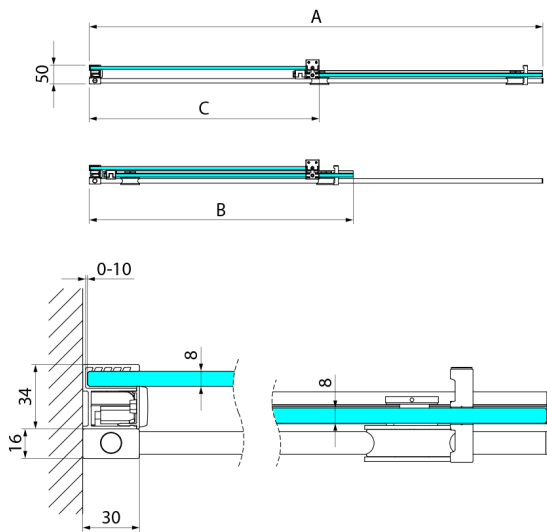

### Rozměry

Šířka: 1400 mm  
Výška: 2000 mm

## Technický list

Model	A	B	C
GI1010	980-1010	380	494
GI1011	1080-1110	430	544
GI1012	1180-1210	480	594
GI1013	1280-1310	530	644
GI1014	1380-1410	580	694
GI1015	1480-1510	630	744
GI1016	1580-1610	680	794

Model	A	C	D
GI1010	990-1008	380	494
GI1011	1090-1108	430	544
GI1012	1190-1208	480	594
GI1013	1290-1308	530	644
GI1014	1390-1408	580	694
GI1015	1490-1508	630	744
GI1016	1590-1608	680	794
	B		
GI3580	785-800		
GI3590	885-900		
GI3510	985-1000		