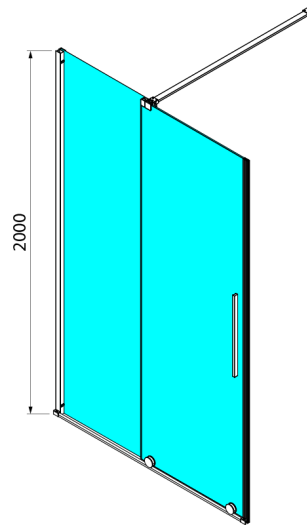

SPIRIT sprchové dveře 1400mm, čiré sklo

Objednací kód: GI1014

Rozměry

Šířka: 1400 mm
Výška: 2000 mm

Parametry

Záruka: 2 roky

Technický list

Model	A	B	C
GI1010	980-1010	380	494
GI1011	1080-1110	430	544
GI1012	1180-1210	480	594
GI1013	1280-1310	530	644
GI1014	1380-1410	580	694
GI1015	1480-1510	630	744
GI1016	1580-1610	680	794

Model	A	C	D
GI1010	990-1008	380	494
GI1011	1090-1108	430	544
GI1012	1190-1208	480	594
GI1013	1290-1308	530	644
GI1014	1390-1408	580	694
GI1015	1490-1508	630	744
GI1016	1590-1608	680	794
	B		
GI3580	785-800		
GI3590	885-900		
GI3510	985-1000		