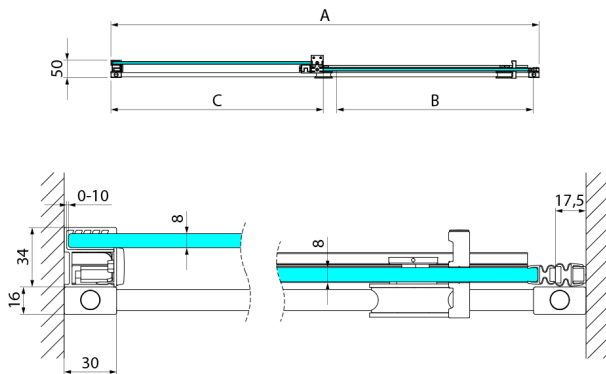

### Rozměry

Šířka: 1400 mm  
Výška: 2000 mm

## Technický list

Model	A	B	C
GI1010	980-1010	380	494
GI1011	1080-1110	430	544
GI1012	1180-1210	480	594
GI1013	1280-1310	530	644
GI1014	1380-1410	580	694
GI1015	1480-1510	630	744
GI1016	1580-1610	680	794

Model	A	C	D
GI1010	990-1008	380	494
GI1011	1090-1108	430	544
GI1012	1190-1208	480	594
GI1013	1290-1308	530	644
GI1014	1390-1408	580	694
GI1015	1490-1508	630	744
GI1016	1590-1608	680	794
	B		
GI3580	785-800		
GI3590	885-900		
GI3510	985-1000		