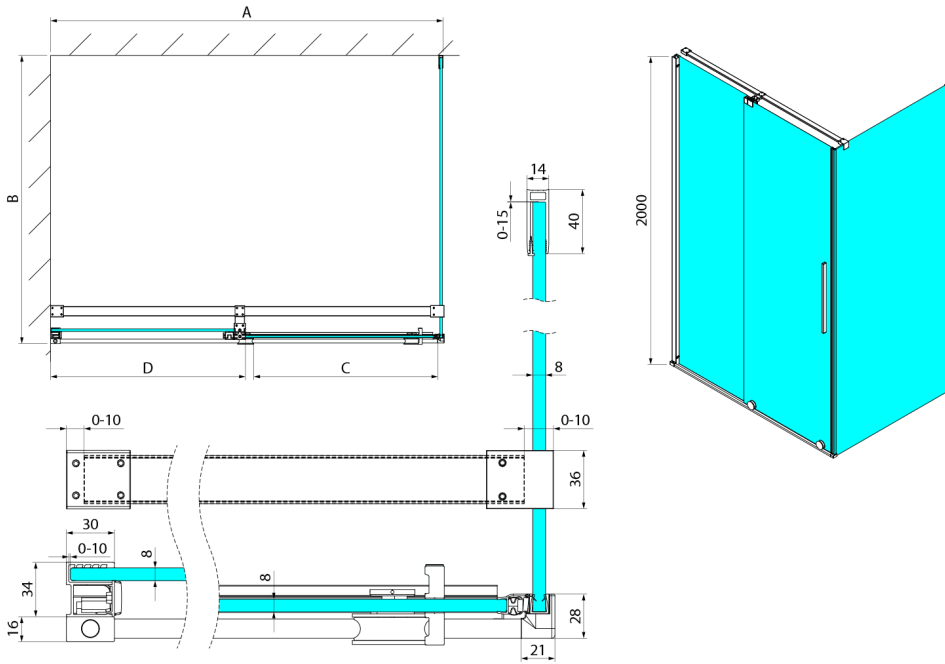

### Rozměry

Šířka: 1300 mm  
Výška: 2000 mm

## Technický list

Model	A	B	C
GI1010	980-1010	380	494
GI1011	1080-1110	430	544
GI1012	1180-1210	480	594
GI1013	1280-1310	530	644
GI1014	1380-1410	580	694
GI1015	1480-1510	630	744
GI1016	1580-1610	680	794

Model	A	C	D
GI1010	990-1008	380	494
GI1011	1090-1108	430	544
GI1012	1190-1208	480	594
GI1013	1290-1308	530	644
GI1014	1390-1408	580	694
GI1015	1490-1508	630	744
GI1016	1590-1608	680	794
	B		
GI3580	785-800		
GI3590	885-900		
GI3510	985-1000		