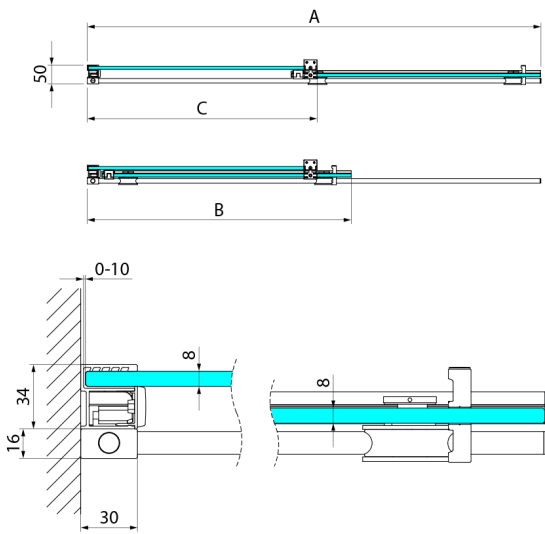

### Rozměry

Šířka: 1300 mm  
Výška: 2000 mm

## Technický list

Model	A	B	C
GI1010	980-1010	380	494
GI1011	1080-1110	430	544
GI1012	1180-1210	480	594
GI1013	1280-1310	530	644
GI1014	1380-1410	580	694
GI1015	1480-1510	630	744
GI1016	1580-1610	680	794

Model	A	C	D
GI1010	990-1008	380	494
GI1011	1090-1108	430	544
GI1012	1190-1208	480	594
GI1013	1290-1308	530	644
GI1014	1390-1408	580	694
GI1015	1490-1508	630	744
GI1016	1590-1608	680	794
	B		
GI3580	785-800		
GI3590	885-900		
GI3510	985-1000		