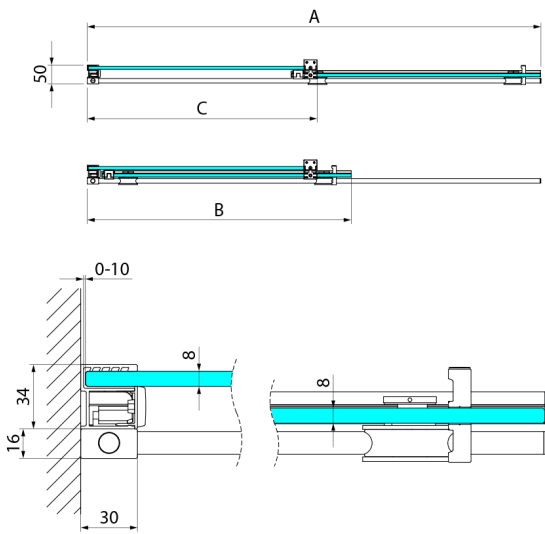

SPIRIT sprchové dveře 1200mm, čiré sklo

Objednací kód: GI1012

Rozměry

Šířka: 1200 mm
Výška: 2000 mm

Parametry

Záruka: 2 roky

Technický list

Model	A	B	C
GI1010	980-1010	380	494
GI1011	1080-1110	430	544
GI1012	1180-1210	480	594
GI1013	1280-1310	530	644
GI1014	1380-1410	580	694
GI1015	1480-1510	630	744
GI1016	1580-1610	680	794

Model	A	C	D
GI1010	990-1008	380	494
GI1011	1090-1108	430	544
GI1012	1190-1208	480	594
GI1013	1290-1308	530	644
GI1014	1390-1408	580	694
GI1015	1490-1508	630	744
GI1016	1590-1608	680	794
	B		
GI3580	785-800		
GI3590	885-900		
GI3510	985-1000		

Model	A MAX	B MIN	C
GI1010	982	543	494
GI1011	1082	593	544
GI1012	1182	643	594
GI1013	1282	693	644
GI1014	1382	743	694
GI1015	1482	793	744
GI1016	1582	843	794