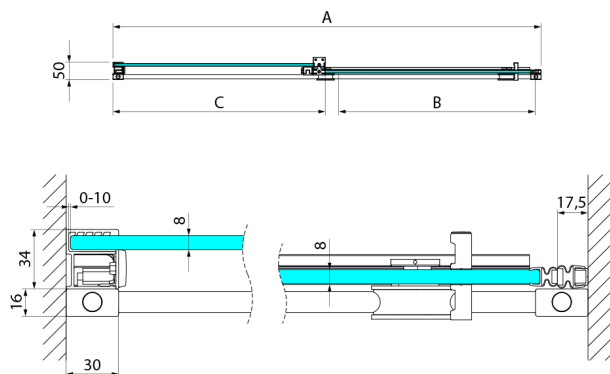

### Rozměry

Šířka: 1100 mm

Výška: 2000 mm

## Technický list

Model	A	B	C
GI1010	980-1010	380	494
GI1011	1080-1110	430	544
GI1012	1180-1210	480	594
GI1013	1280-1310	530	644
GI1014	1380-1410	580	694
GI1015	1480-1510	630	744
GI1016	1580-1610	680	794