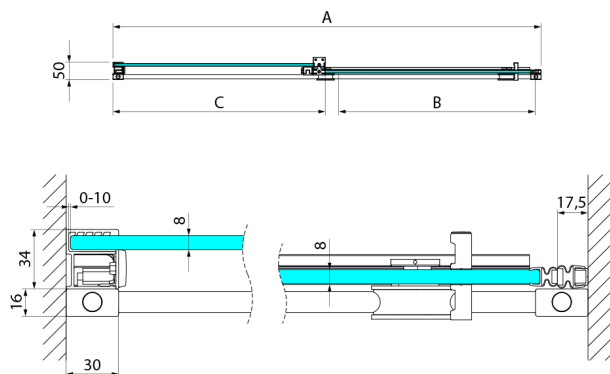

Technický list

Model	A	B	C
GI1010	980-1010	380	494
GI1011	1080-1110	430	544
GI1012	1180-1210	480	594
GI1013	1280-1310	530	644
GI1014	1380-1410	580	694
GI1015	1480-1510	630	744
GI1016	1580-1610	680	794